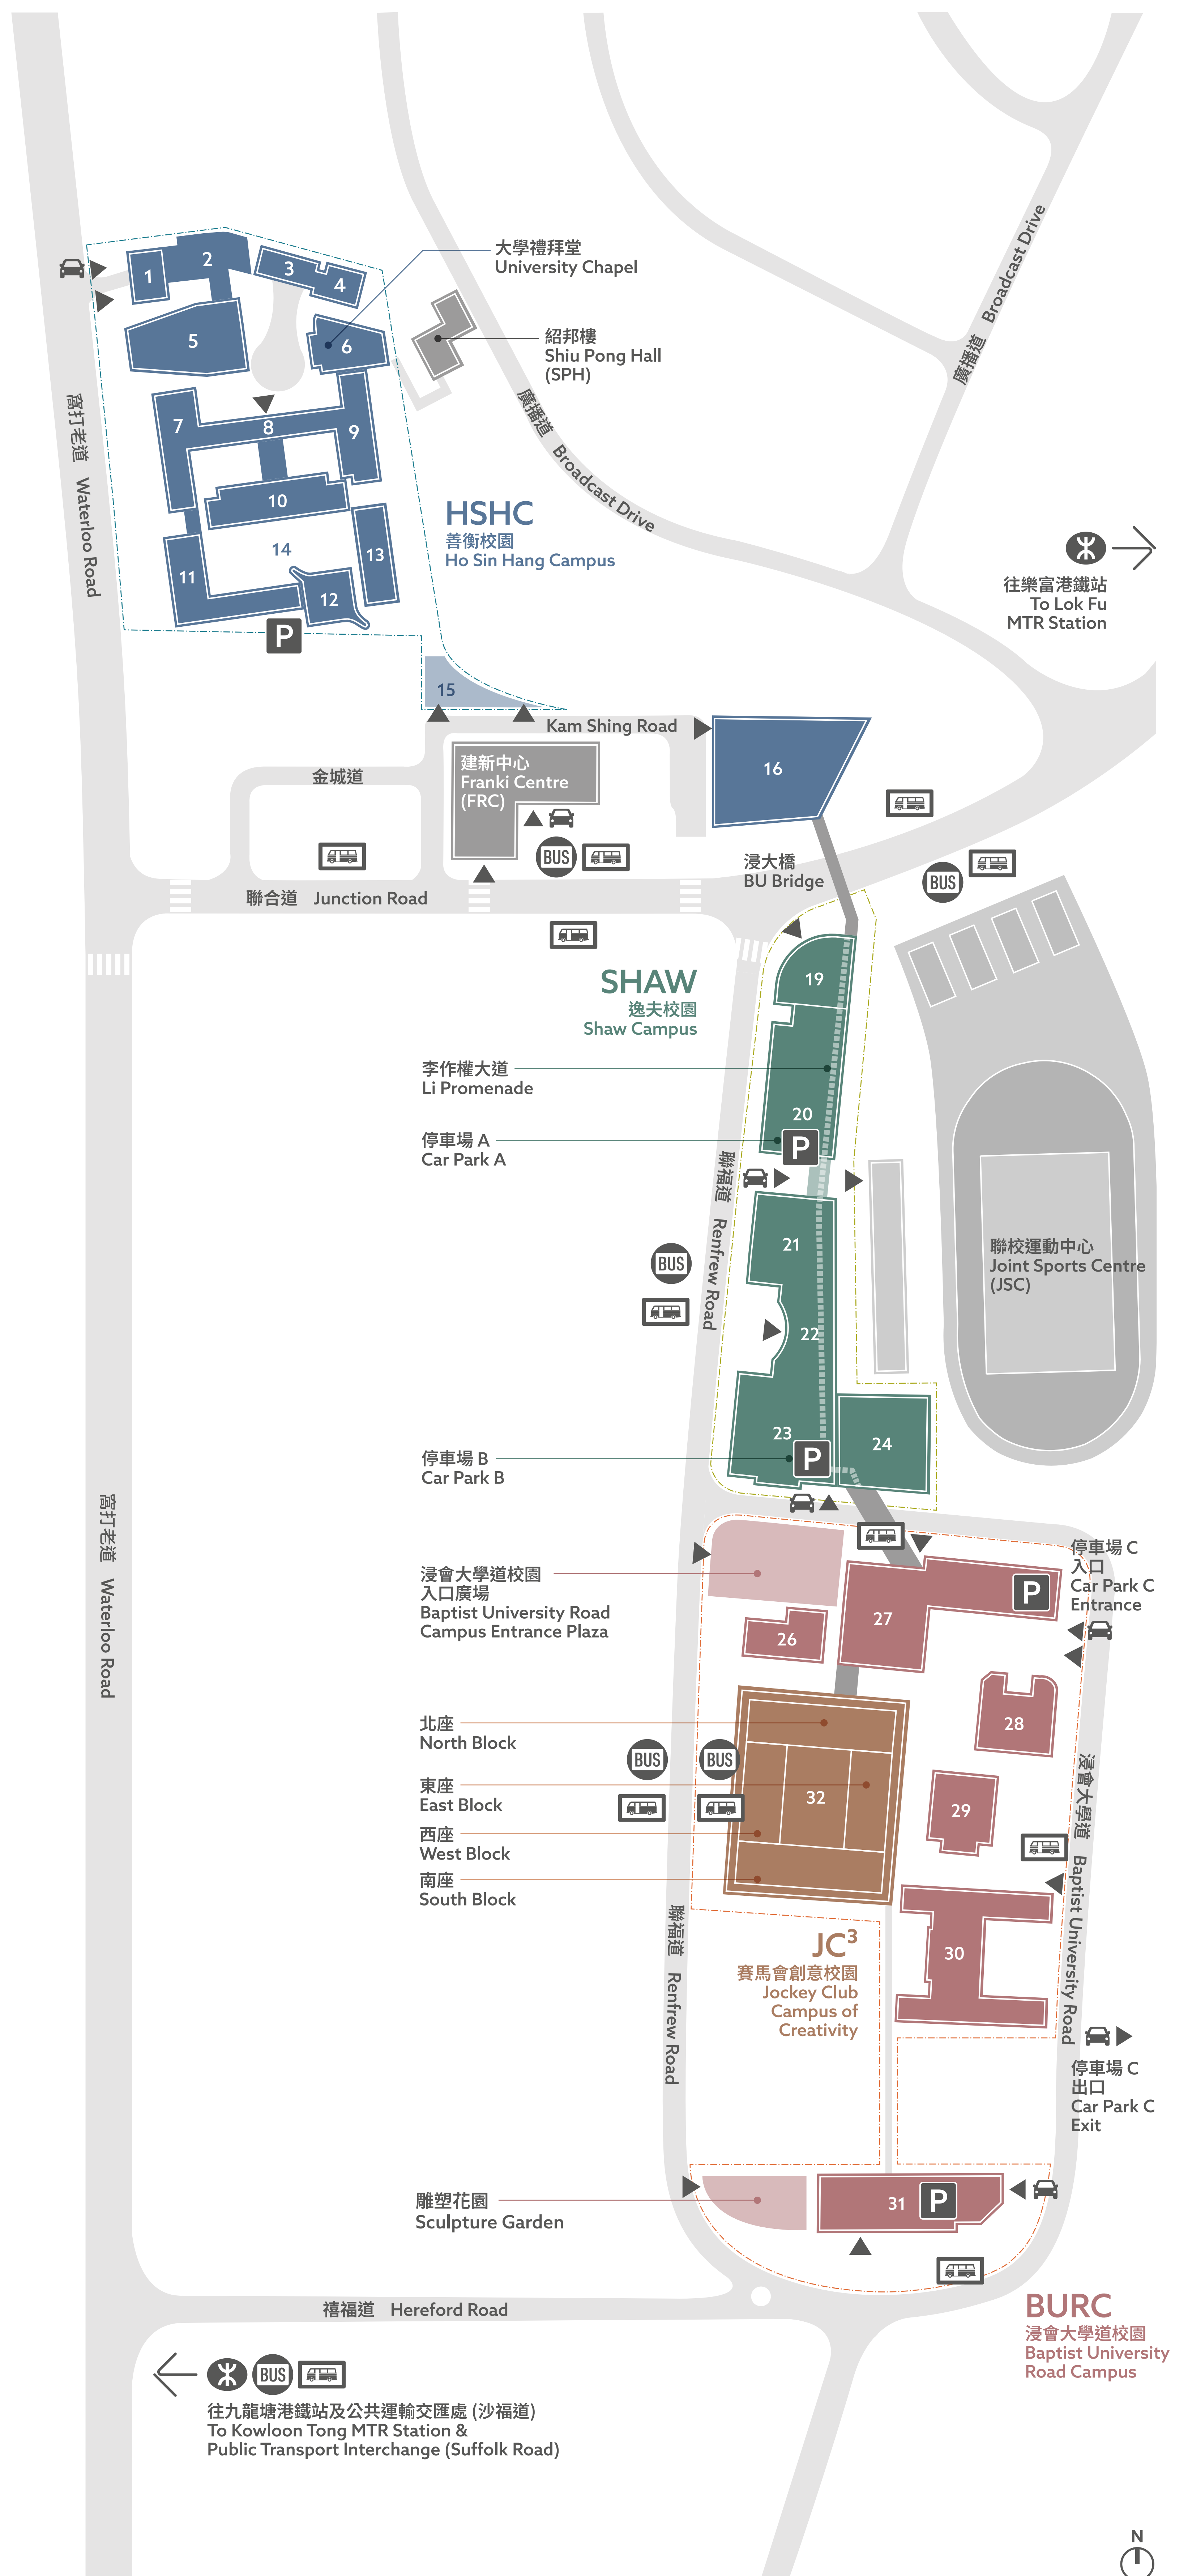

校園地圖

Campus Map

HSHC

善衡校園 Ho Sin Hang Campus

- 1 — 區樹洪教室 Au Shue Hung Classroom
- 2 — 區樹洪平台花園 Au Shue Hung Terrace Garden
- 3* ASH 區樹洪樓 Au Shue Hung Building
- 4* STB 星島樓 Sing Tao Building
- 5 ACH 大學會堂 Academic Community Hall
LMC 呂明才中心 Lui Ming Choi Centre
- 6 CEC 基督教教育中心 Christian Education Centre
- 7 OEW 溫仁才大樓 (西翼) Oen Hall Building (West Wing)
- 8 OEM 溫仁才大樓 (主樓) Oen Hall Building (Main Building)
- 9 OEE 溫仁才大樓 (東翼) Oen Hall Building (East Wing)
- 10 SCT 查濟民科學大樓 Cha Chi-ming Science Tower
- 11 RRS 邵逸夫大樓 Sir Run Run Shaw Building
- 12 FSC 方樹泉圖書館 Fong Shu Chuen Library
— 方樹泉停車場 Fong Shu Chuen Car Park
- 13 YSS 楊瑞生紀念館 Yeung Shui Sang Building
- 14 — 蒙民偉廣場 (五樓) William M.W. Mong Courtyard (Level 5)
- 15 — 文農學園 Man Lung Garden
- 16 WHS 偉衡體育中心 Wai Hang Sports Centre

* 此兩座大樓的房間編號英文字首均為AST
A common room code AST is adopted to all the rooms in these two buildings

SHAW

逸夫校園 Shaw Campus

- 19 SWT 逸夫行政樓 Shaw Tower
- 20 AML 區樹洪紀念圖書館 Au Shue Hung Memorial Library
- 21 WLB 永隆銀行商學大樓
The Wing Lung Bank Building for Business Studies
- 22 — 林護國際會議中心
Lam Woo International Conference Centre
- 23 DLB 思齊樓 David C. Lam Building
- 24 SCC 郭鍾寶芬女士康體文娛中心
Madam Kwok Chung Bo Fun Sports and Cultural Centre

JC³

賽馬會創意校園 Jockey Club Campus of Creativity

- 32 JC³ 賽馬會創意校園 Jockey Club Campus of Creativity
- VC 舍堂村 Village Care

圖例 Legend

-  行人出入口 Pedestrian Entrance / Exit
-  車輛出入口 Vehicular Entrance / Exit
-  港鐵站 MTR Station
-  公共巴士站 Bus Stop
-  公共小巴士站 Public Light Bus Stop
-  停車場 Car Park

往九龍塘港鐵站及公共運輸交匯處 (沙福道)
To Kowloon Tong MTR Station &
Public Transport Interchange (Suffolk Road)