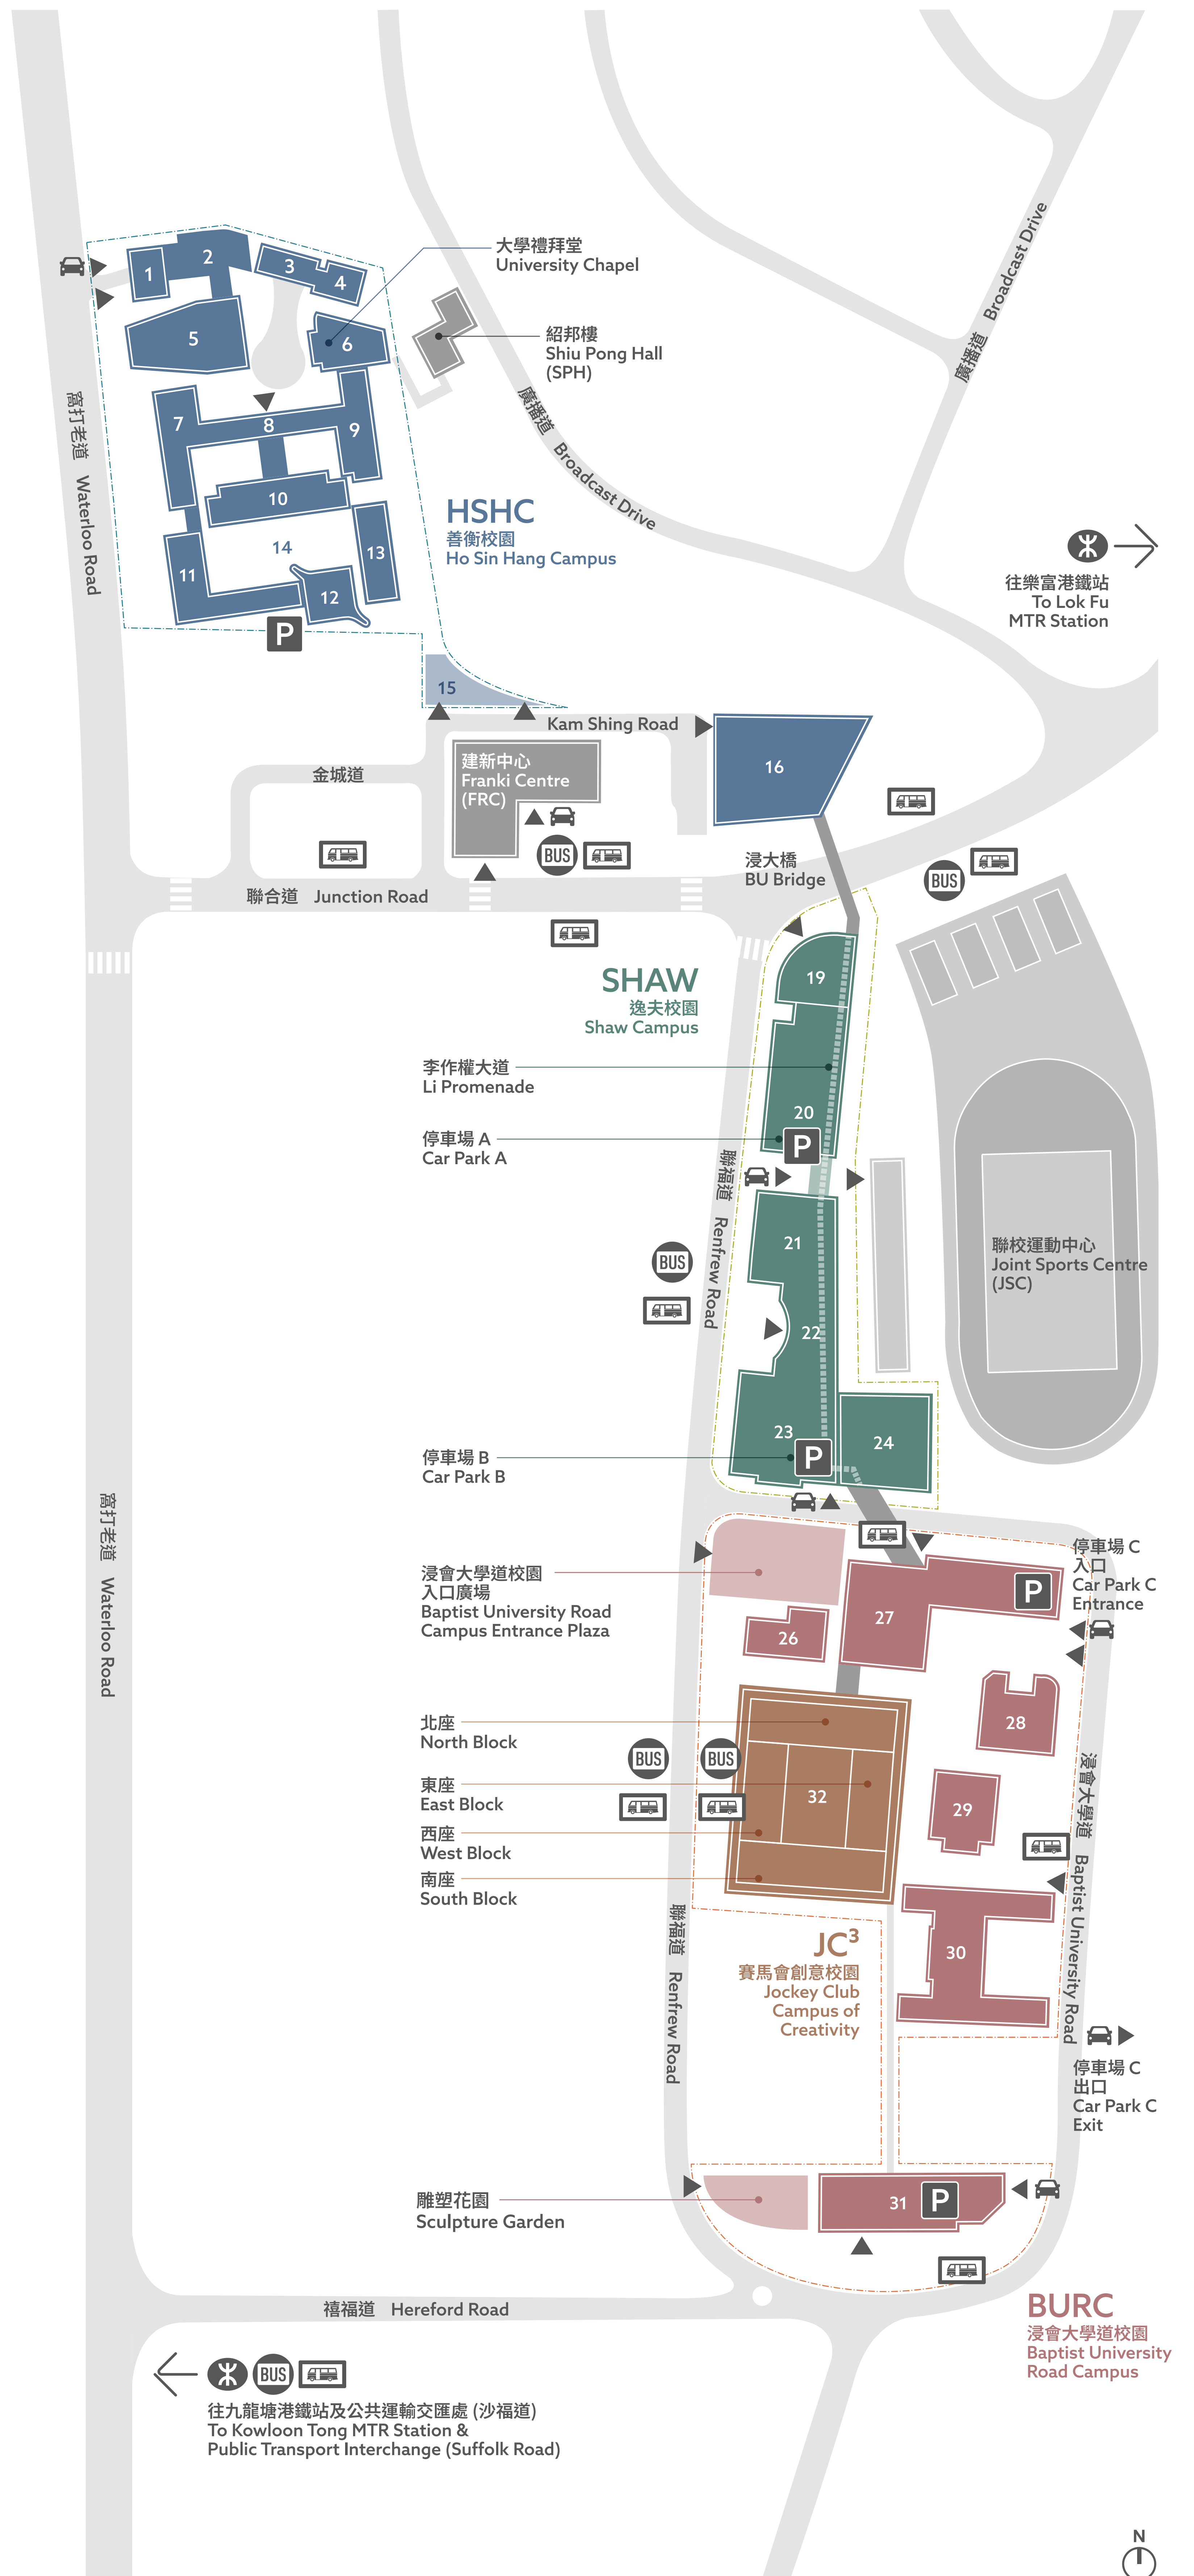

* 此兩座大樓的房間編號英文首均為AST
A common room code AST is adopted to all the rooms in these two buildings

SHAW

逸夫校園 Shaw Campus

- 19 SWT 逸夫行政樓 Shaw Tower
- 20 AML 區樹洪紀念圖書館 Au Shue Hung Memorial Library
- 21 WLB 永隆銀行商學大樓
  The Wing Lung Bank Building for Business Studies
- 22 — 林護國際會議中心
  Lam Woo International Conference Centre
- 23 DLB 思齊樓 David C. Lam Building
- 24 SCC 郭鍾寶芬女士康體文娛中心
  Madam Kwok Chung Bo Fun Sports and Cultural Centre

BURC

浸會大學道校園 Baptist University Road Campus

- 26 NTT 吳多泰博士國際中心 Dr. Ng Tor Tai International House
- 27 AAB 教學及行政大樓 Academic and Administration Building
- 28 ACC 賽馬會師生活動中心
  Jockey Club Academic Community Centre
- SCE 陳瑞槐夫人胡尹桂女士持續教育大樓
  Madam Chan Wu Wan Kwai School of Continuing Education Tower
- 29 SCM 賽馬會中醫藥學院大樓
  Jockey Club School of Chinese Medicine Building
- 30 SRH 學生宿舍 Student Residence Halls
- 31 CVA 李兆基傳理視藝樓
  Lee Shau Kee Communication and Visual Arts Building

JC³

賽馬會創意校園 Jockey Club Campus of Creativity

- 32 JC³ 賽馬會創意校園 Jockey Club Campus of Creativity
- VC 舍堂村 Village Care

圖例 Legend

- 行人出入口 Pedestrian Entrance / Exit
- 車輛出入口 Vehicular Entrance / Exit
- 港鐵站 MTR Station
- 公共巴士站 Bus Stop
- 公共小巴士站 Public Light Bus Stop
- 停車場 Car Park

往九龍塘港鐵站及公共運輸交匯處 (沙福道)
To Kowloon Tong MTR Station &
Public Transport Interchange (Suffolk Road)