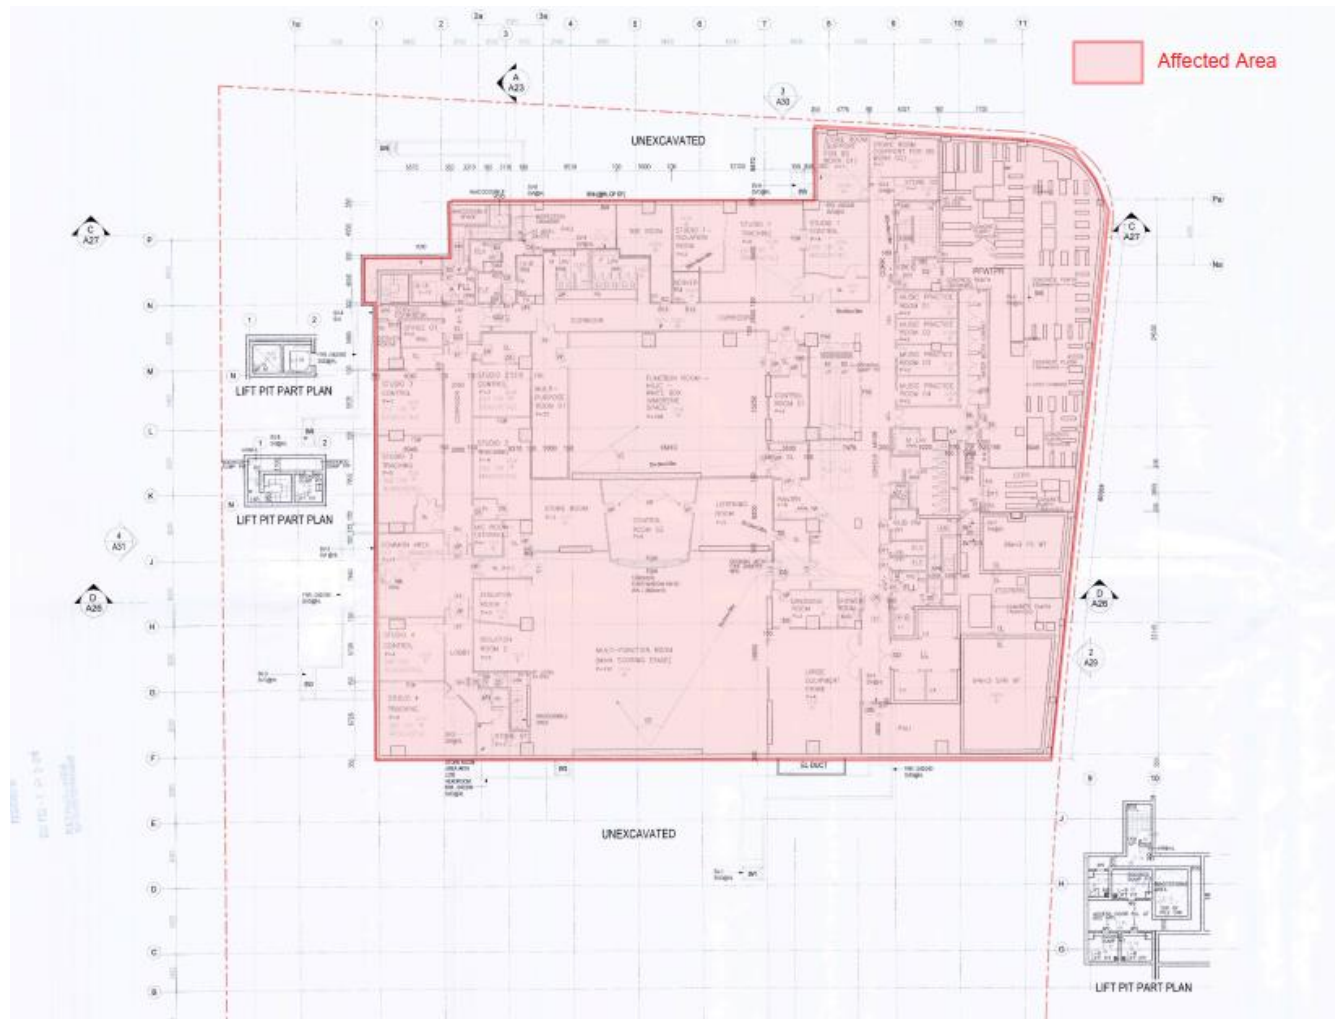

Jockey Club Campus of Creativity (JC³) - Temporary Closure of B/F

賽馬會創意校園 - 臨時封閉地庫

Layout Plan of B/F, Jockey Club Campus of Creativity (JC³)
賽馬會創意校園地庫平面圖

Date : From 8 Nov 2025 to 11 Nov 2025
日期 : 由二零二五年十一月八日至二零二五年十一月十一日