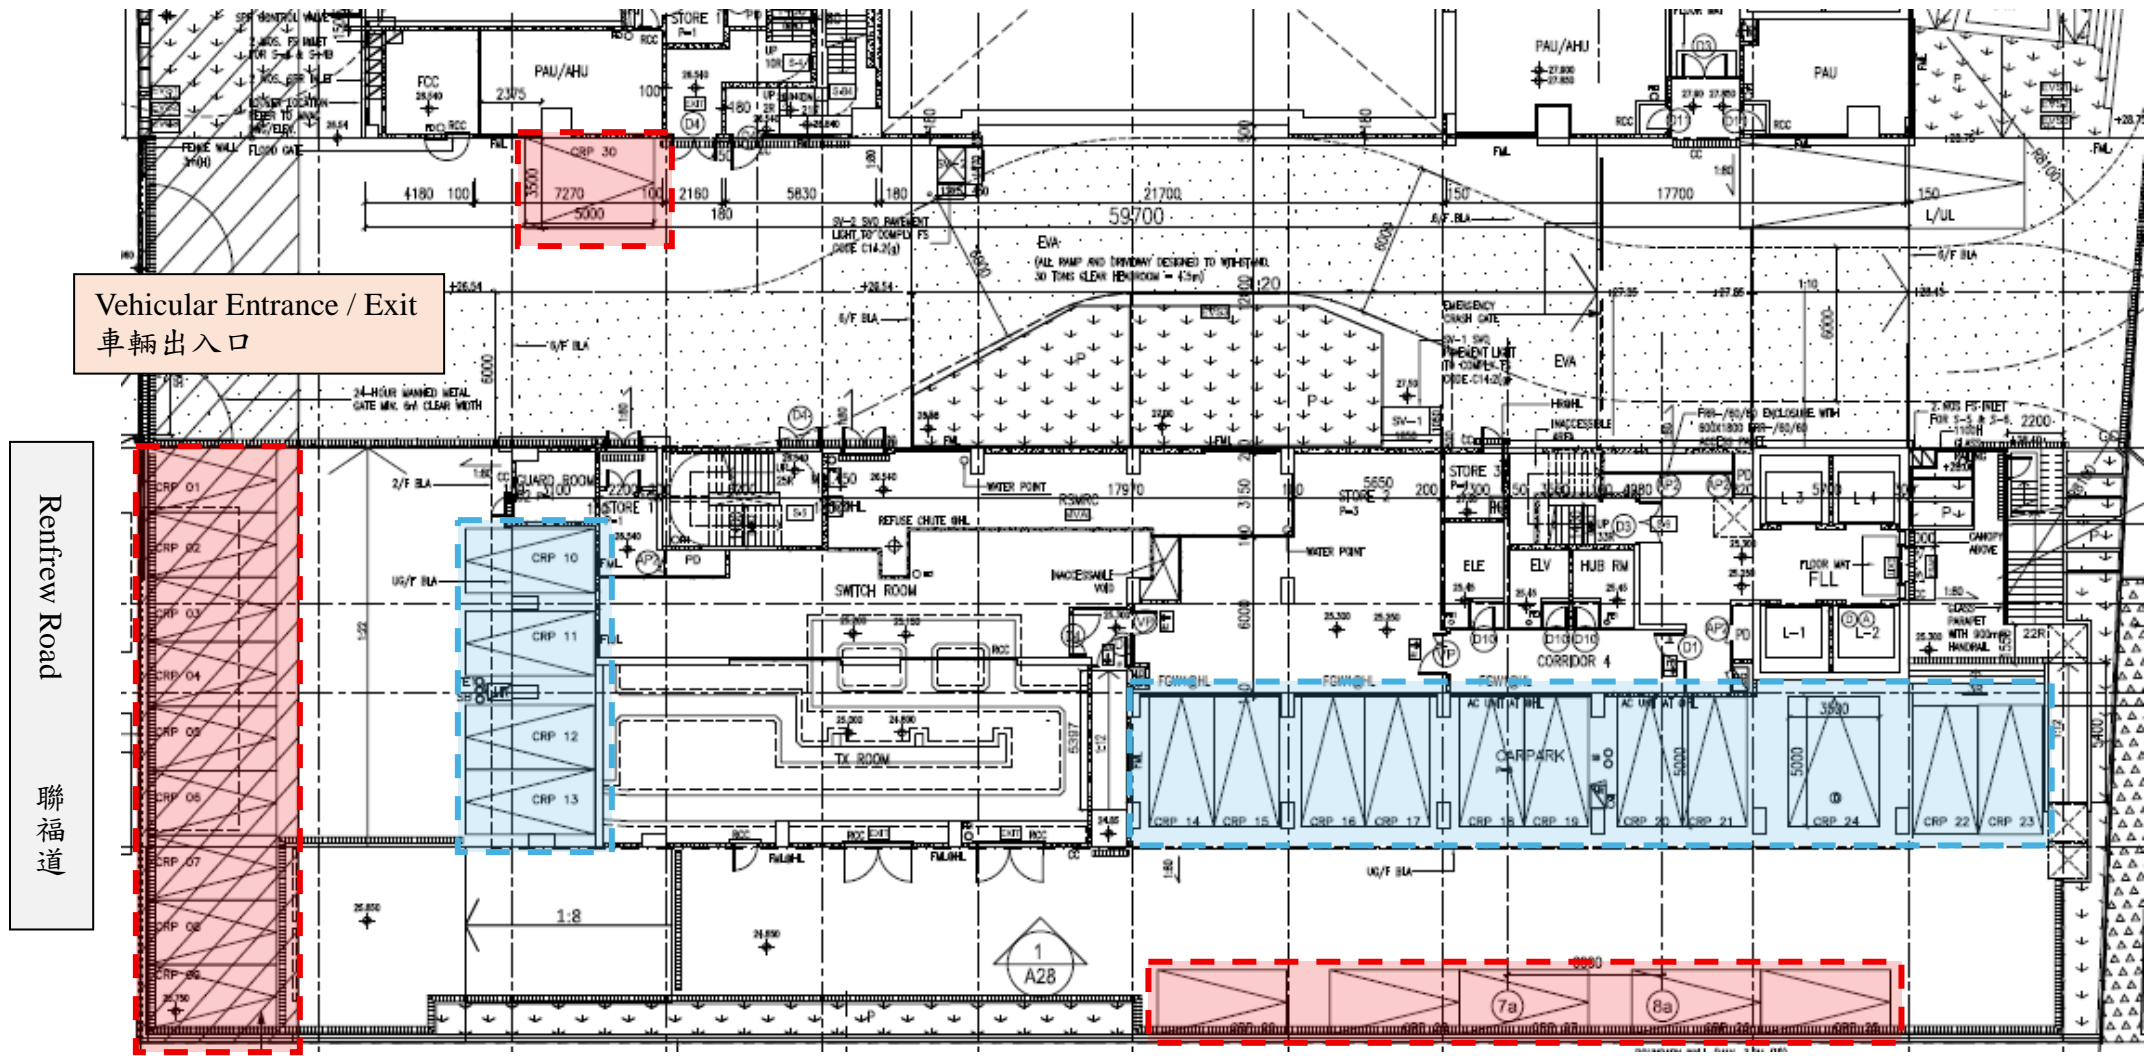

Shaw Campus – Installation Works for Electric Vehicle (EV) Charging Facilities at Car Park B

逸夫校園 – 停車場 B 電動車充電設施安裝工程

Temporary Suspension of Car Parking Spaces at Car Park B:

臨時封閉停車場 B 部分車位：

- - - 19 to 21 June 2026
- - - 19 to 21 June 2026 and 27 to 28 June 2026
- - - 27 to 28 June 2026
- - - 27 to 28 June 2026, 4 to 5 July 2026 and 11 to 12 July 2026
- - - 4 to 5 July 2026 and 11 to 12 July 2026

- 2026 年 6 月 19 至 21 日
- 2026 年 6 月 19 至 21 日及 2026 年 6 月 27 至 28 日
- 2026 年 6 月 27 至 28 日
- 2026 年 6 月 27 至 28 日、2026 年 7 月 4 至 5 日及 2026 年 7 月 11 至 12 日
- 2026 年 7 月 4 至 5 日及 2026 年 7 月 11 至 12 日

Jockey Club Campus of Creativity – Installation Works for Electric Vehicle (EV) Charging Facilities

賽馬會創意校園 - 電動車充電設施安裝工程

Temporary Suspension of Car Parking Spaces at Jockey Club Campus of Creativity:

臨時封閉賽馬會創意校園部分車位：

- - - 4 to 5 July 2026 and 11 to 12 July 2026 2026年7月4至5日及2026年7月11至12日
- - - 18 to 19 July 2026 and 25 to 26 July 2026 2026年7月18至19日及2026年7月25至26日