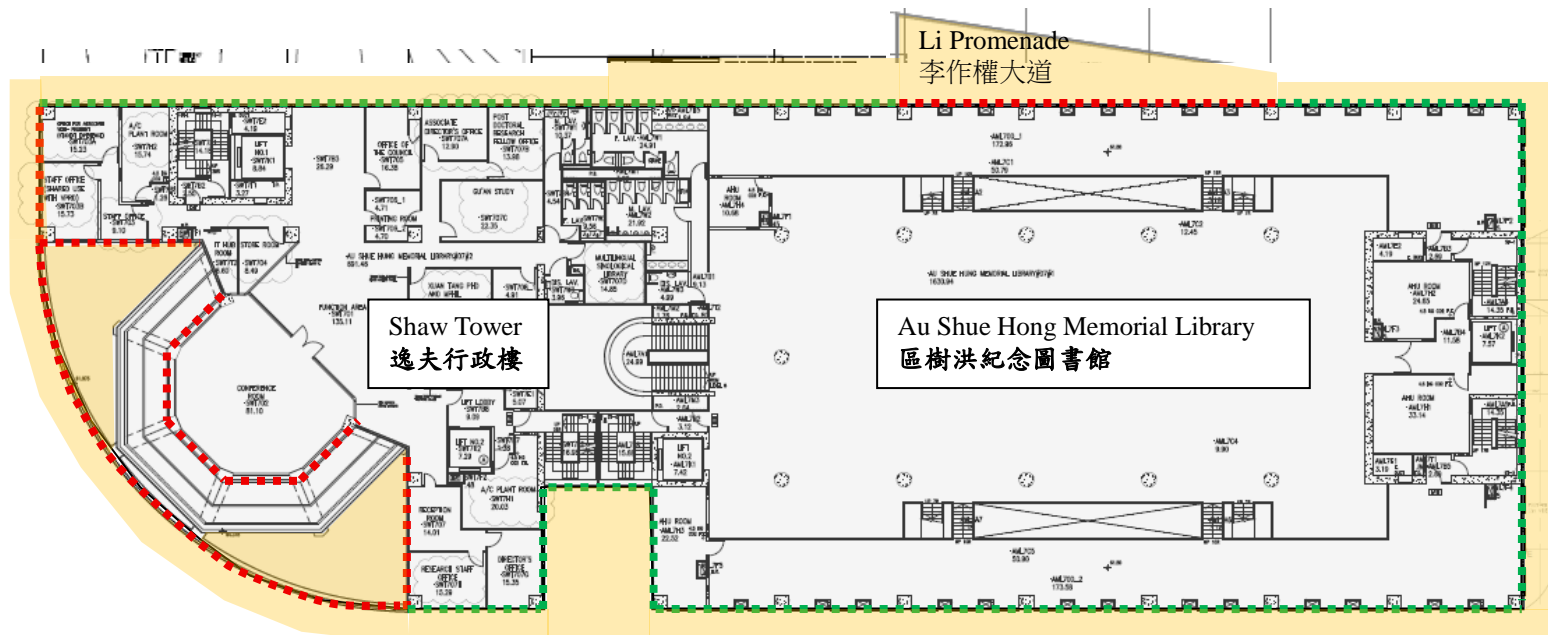

Shaw Campus – Water Spraying Test at External Facades of Shaw Tower and Au Shue Hung Memorial Library
逸夫校園 - 逸夫行政樓及區樹洪紀念圖書館外牆灑水測試

Facing Joint Sport Centre 聯校運動場方向

Li Promenade
李作權大道

Facing
Junction Road
聯合道方向

Facing WLB
永隆銀行商學
大樓方向

Facing Renfrew Road 聯福道方向

Water spray test: From 4 July 2026 to 31 July 2026

灑水測試日期: 由二零二六年七月四日至二零二六年七月三十一日

- Saturdays & Sundays & Public Holidays 星期六、星期日及公眾假期
- Monday to Sunday & Public Holidays 星期一至星期日及公眾假期
- Fence off area during test period 測試期間樓宇外圍地下範圍將會圍封