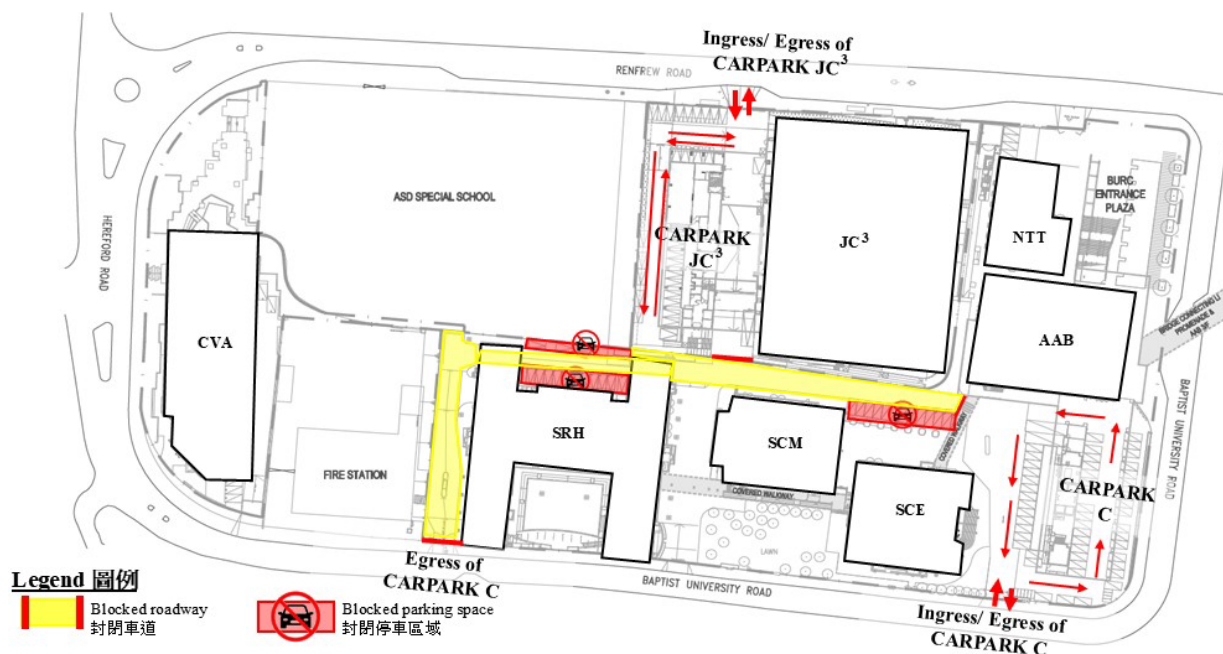

**Baptist University Road Campus – Temporary Traffic Arrangement**  
 浸會大學道校園 – 臨時封路措施

**From 1 May 2026 to 30 June 2026**  
**Monday to Friday**  
 由2026年5月1日至2026年6月30日止  
 逢星期一至五

**For Driver 駕駛人士**

**For Pedestrian 行人**

**From 1 May 2026 to 30 June 2026**  
**Saturday & Sunday & Public Holiday**  
 由2026年5月1日至2026年6月30日止  
 逢星期六、星期日及公眾假期

**For Driver 駕駛人士**

**For Pedestrian 行人**