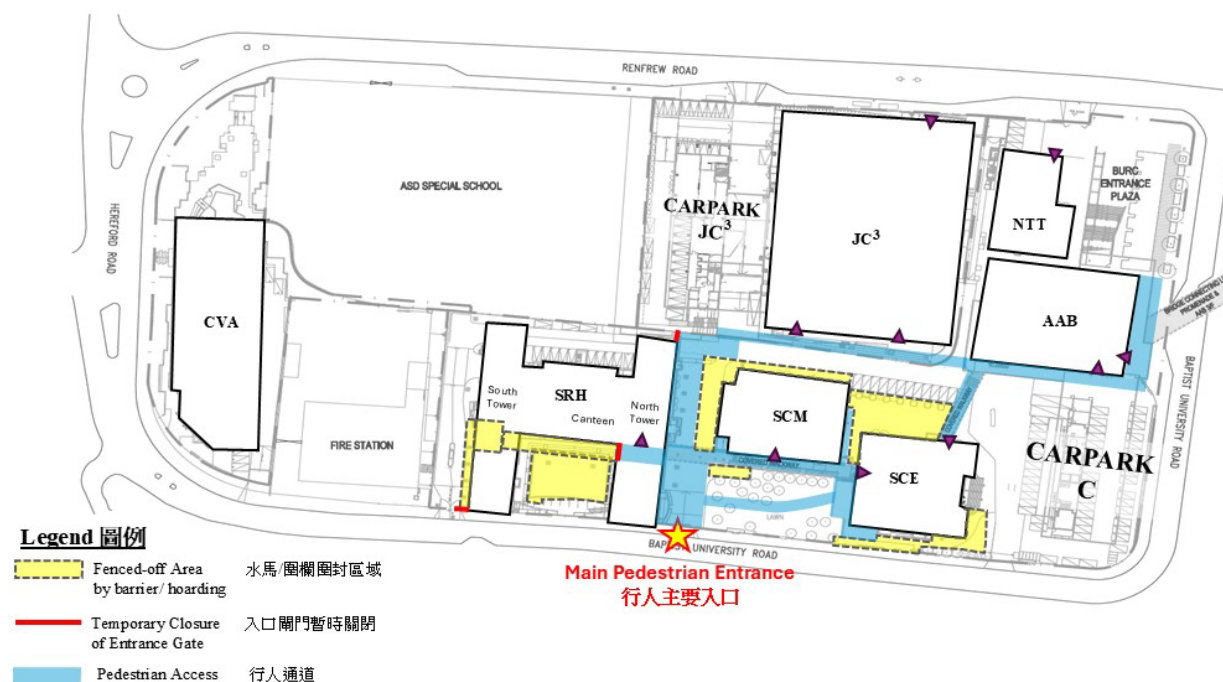

**Baptist University Road Campus – Temporary Traffic Arrangement**  
 浸會大學道校園 – 臨時封路措施

**From 1 May 2026 to 30 June 2026**  
**Monday to Friday**  
 由2026年5月1日至2026年6月30日止  
 逢星期一至五

**For Driver 駕駛人士**

**For Pedestrian 行人**

**From 1 May 2026 to 30 June 2026**  
**Saturday & Sunday & Public Holiday**  
 由2026年5月1日至2026年6月30日止  
 逢星期六、星期日及公眾假期

**For Driver 駕駛人士**

**For Pedestrian 行人**