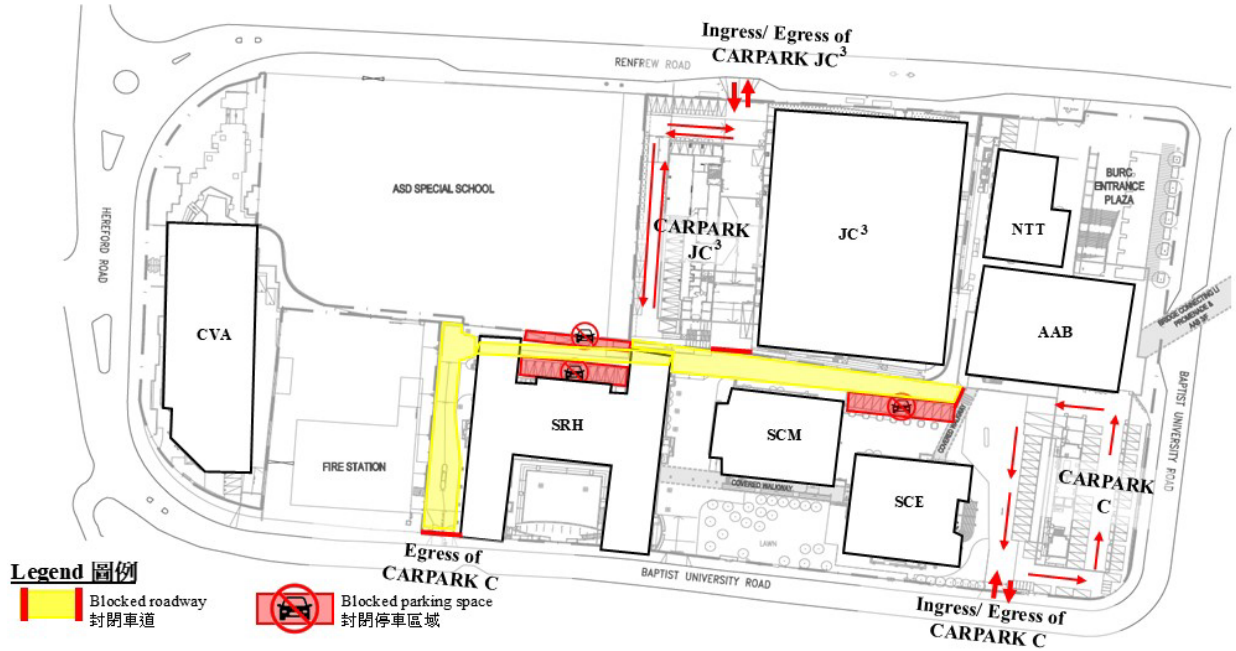

**Baptist University Road Campus – Temporary Traffic Arrangement**  
 浸會大學道校園 – 臨時封路措施

**From 1 May 2026 to 30 June 2026**  
**Monday to Friday**  
 由2026年5月1日至2026年6月30日止  
 逢星期一至五

**For Driver 駕駛人士**

**For Pedestrian 行人**

**From 1 May 2026 to 30 June 2026**  
**Saturday & Sunday & Public Holiday**  
 由2026年5月1日至2026年6月30日止  
 逢星期六、星期日及公眾假期

**For Driver 駕駛人士**

**For Pedestrian 行人**