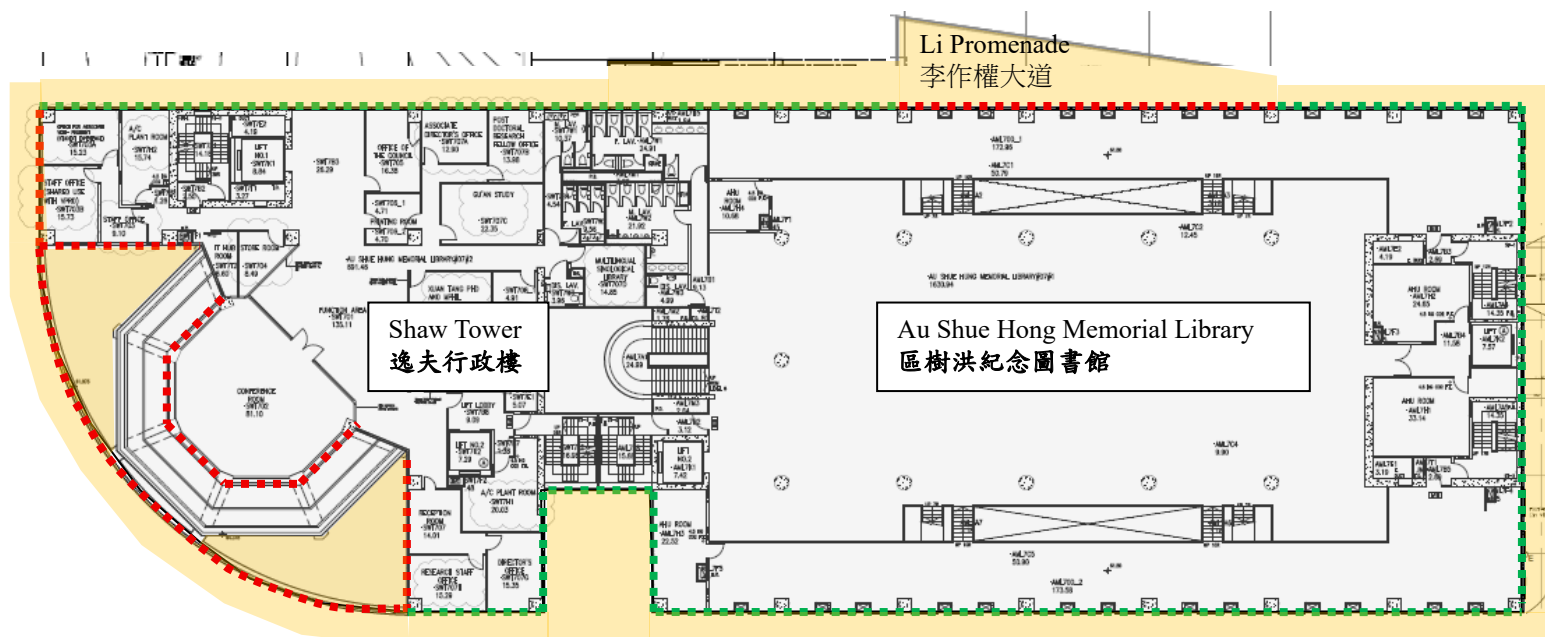

Shaw Campus – Water Spraying Test to External Facades at Shaw Tower and Au Shue Hong Memorial Library
逸夫校園 - 逸夫行政樓及區樹洪紀念圖書館外牆灑水測試

Facing Joint Sport Centre 聯校運動場方向

Li Promenade
李作權大道

Facing
Junction Road
聯合道方向

Facing WLB
永隆銀行商學
大樓方向

Facing Renfrew Road 聯福道方向

Water spray test: From 2 May 2026 to 14 June 2026

灑水測試日期: 由 2026 年 5 月 2 日至 2026 年 6 月 14 日

- Saturday & Sunday & Public Holiday 星期六、星期日及公眾假期
- Monday to Sunday & Public Holiday 星期一至星期日及公眾假期
- Fence off area during test period 測試期間樓宇外圍地下範圍將會圍封