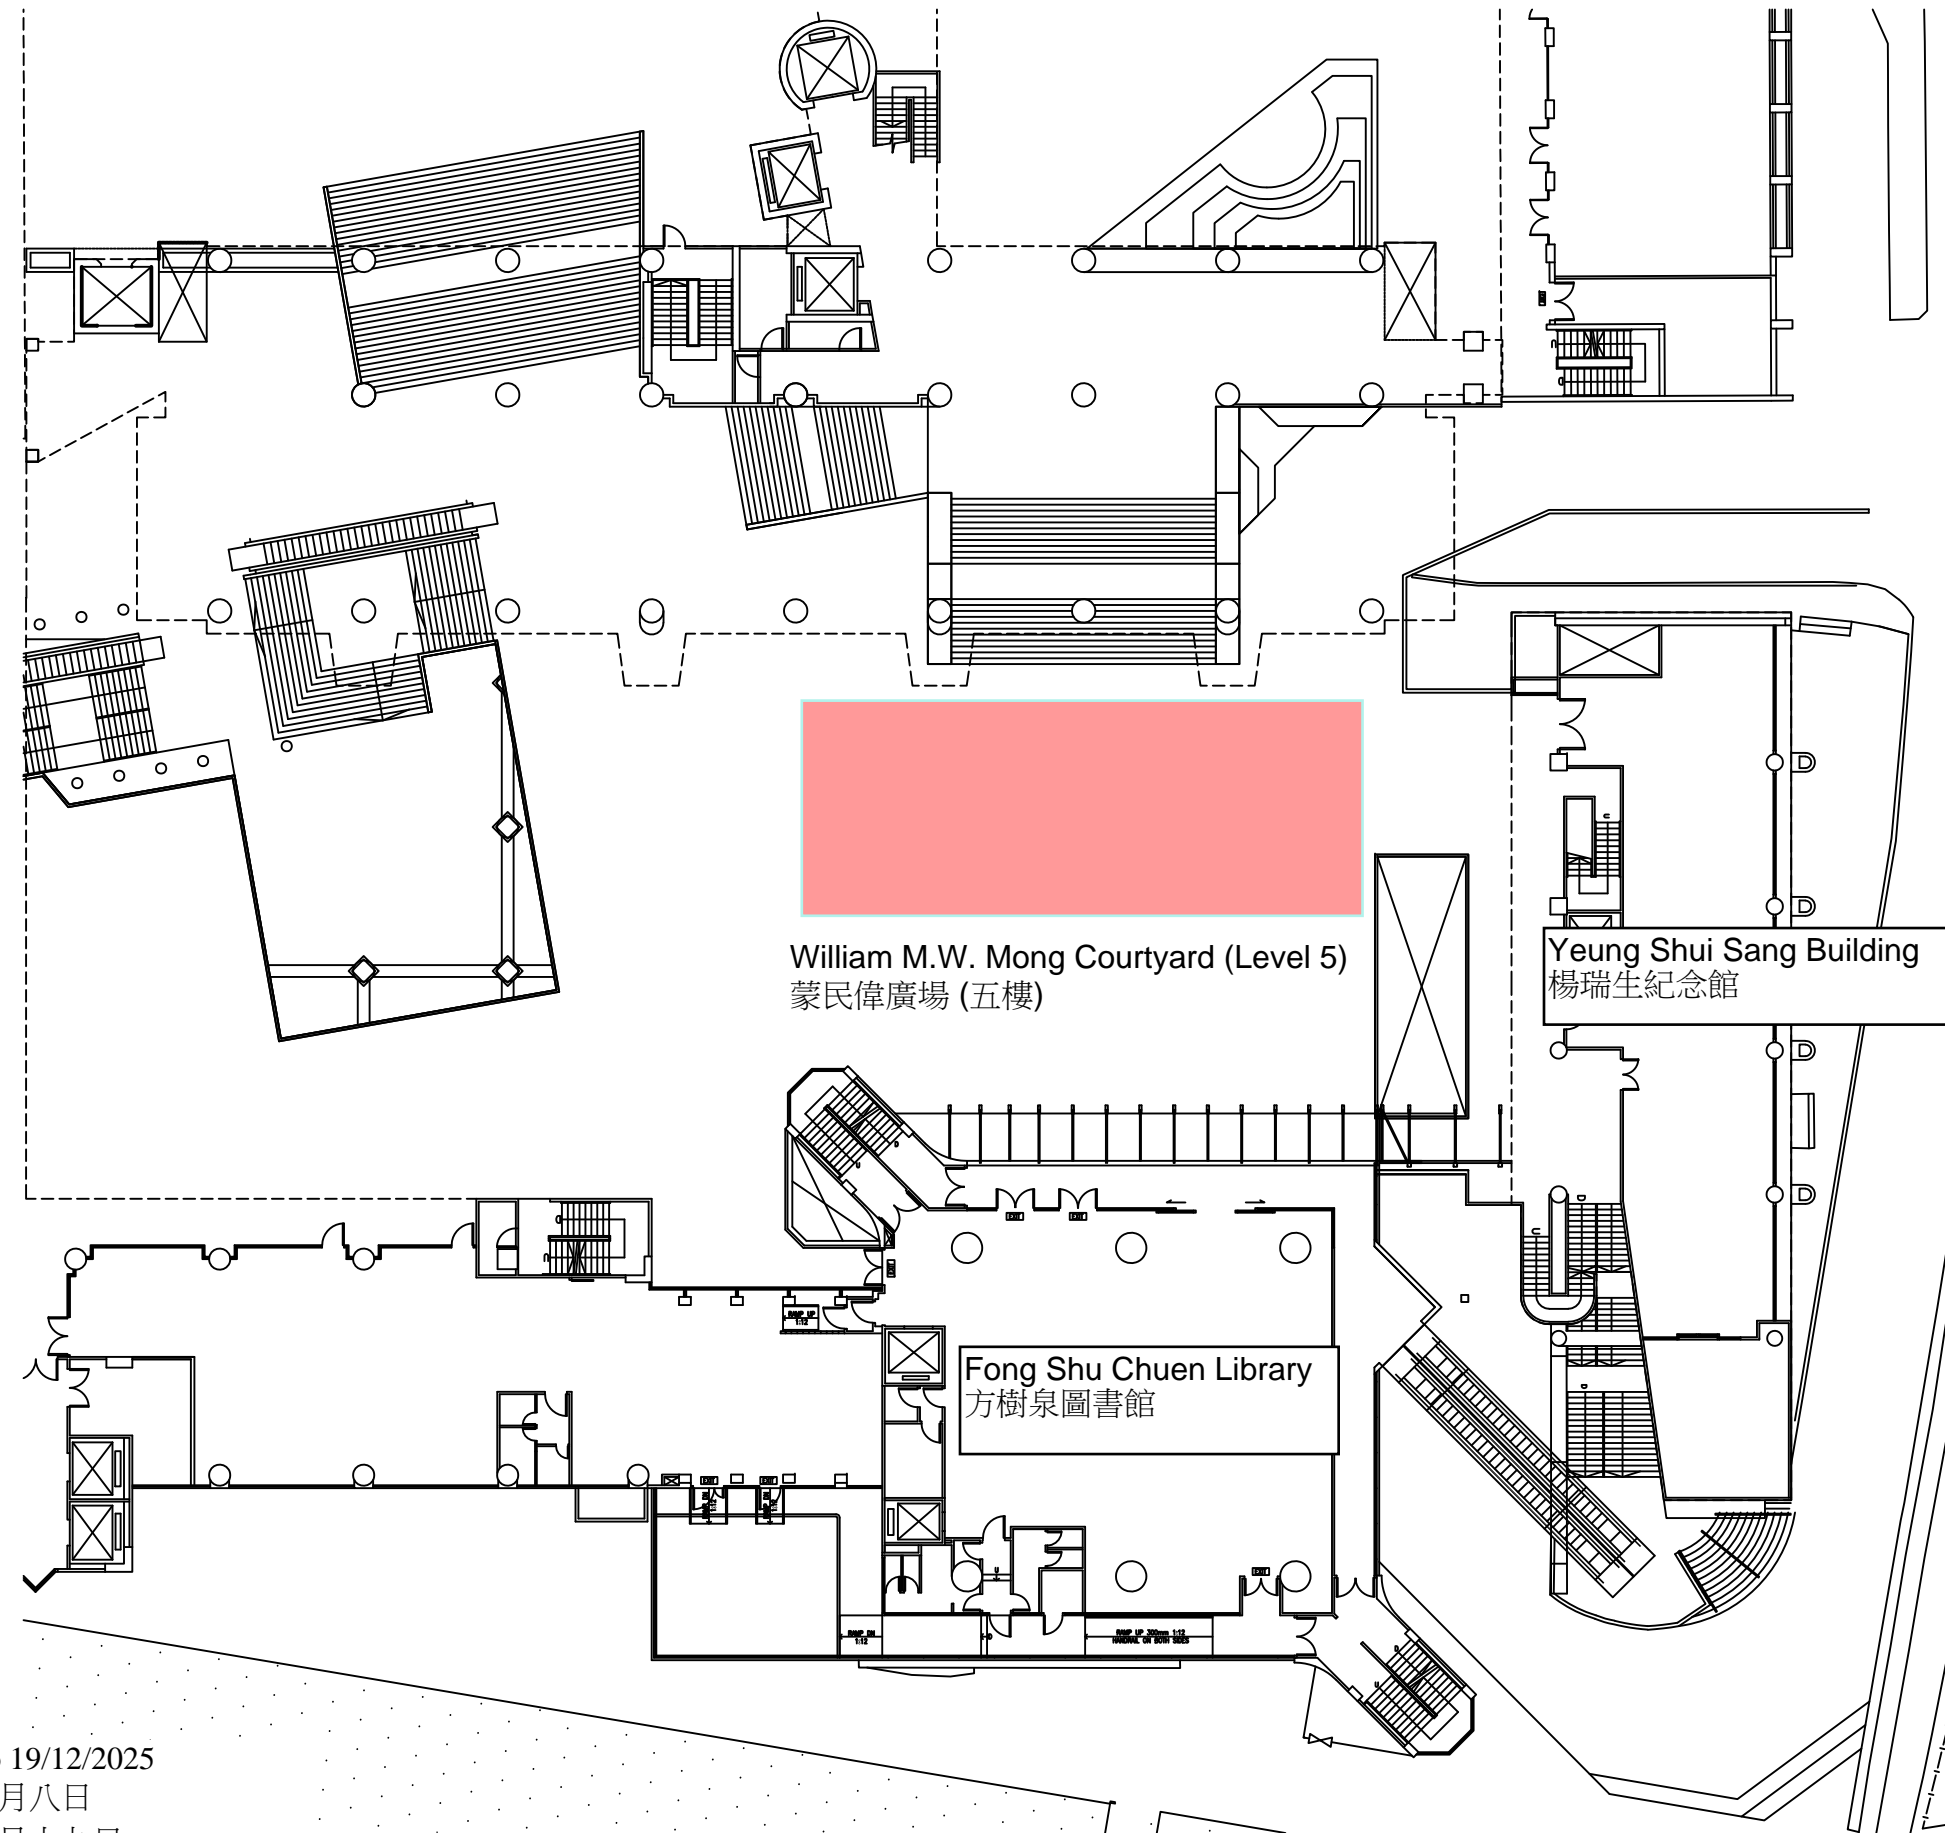

# Ho Sin Hang Campus – Temporary Closure of William M.W. Mong Courtyard

## 善衡校園 – 臨時封閉蒙民偉廣場

Legend:  
圖例:

 Affected Area  
受影響範圍

Date: From 08/12/2025 to 19/12/2025  
日期: 由二零二五年十二月八日  
至二零二五年十二月十九日

### Layout Plan of William M.W. Mong Courtyard