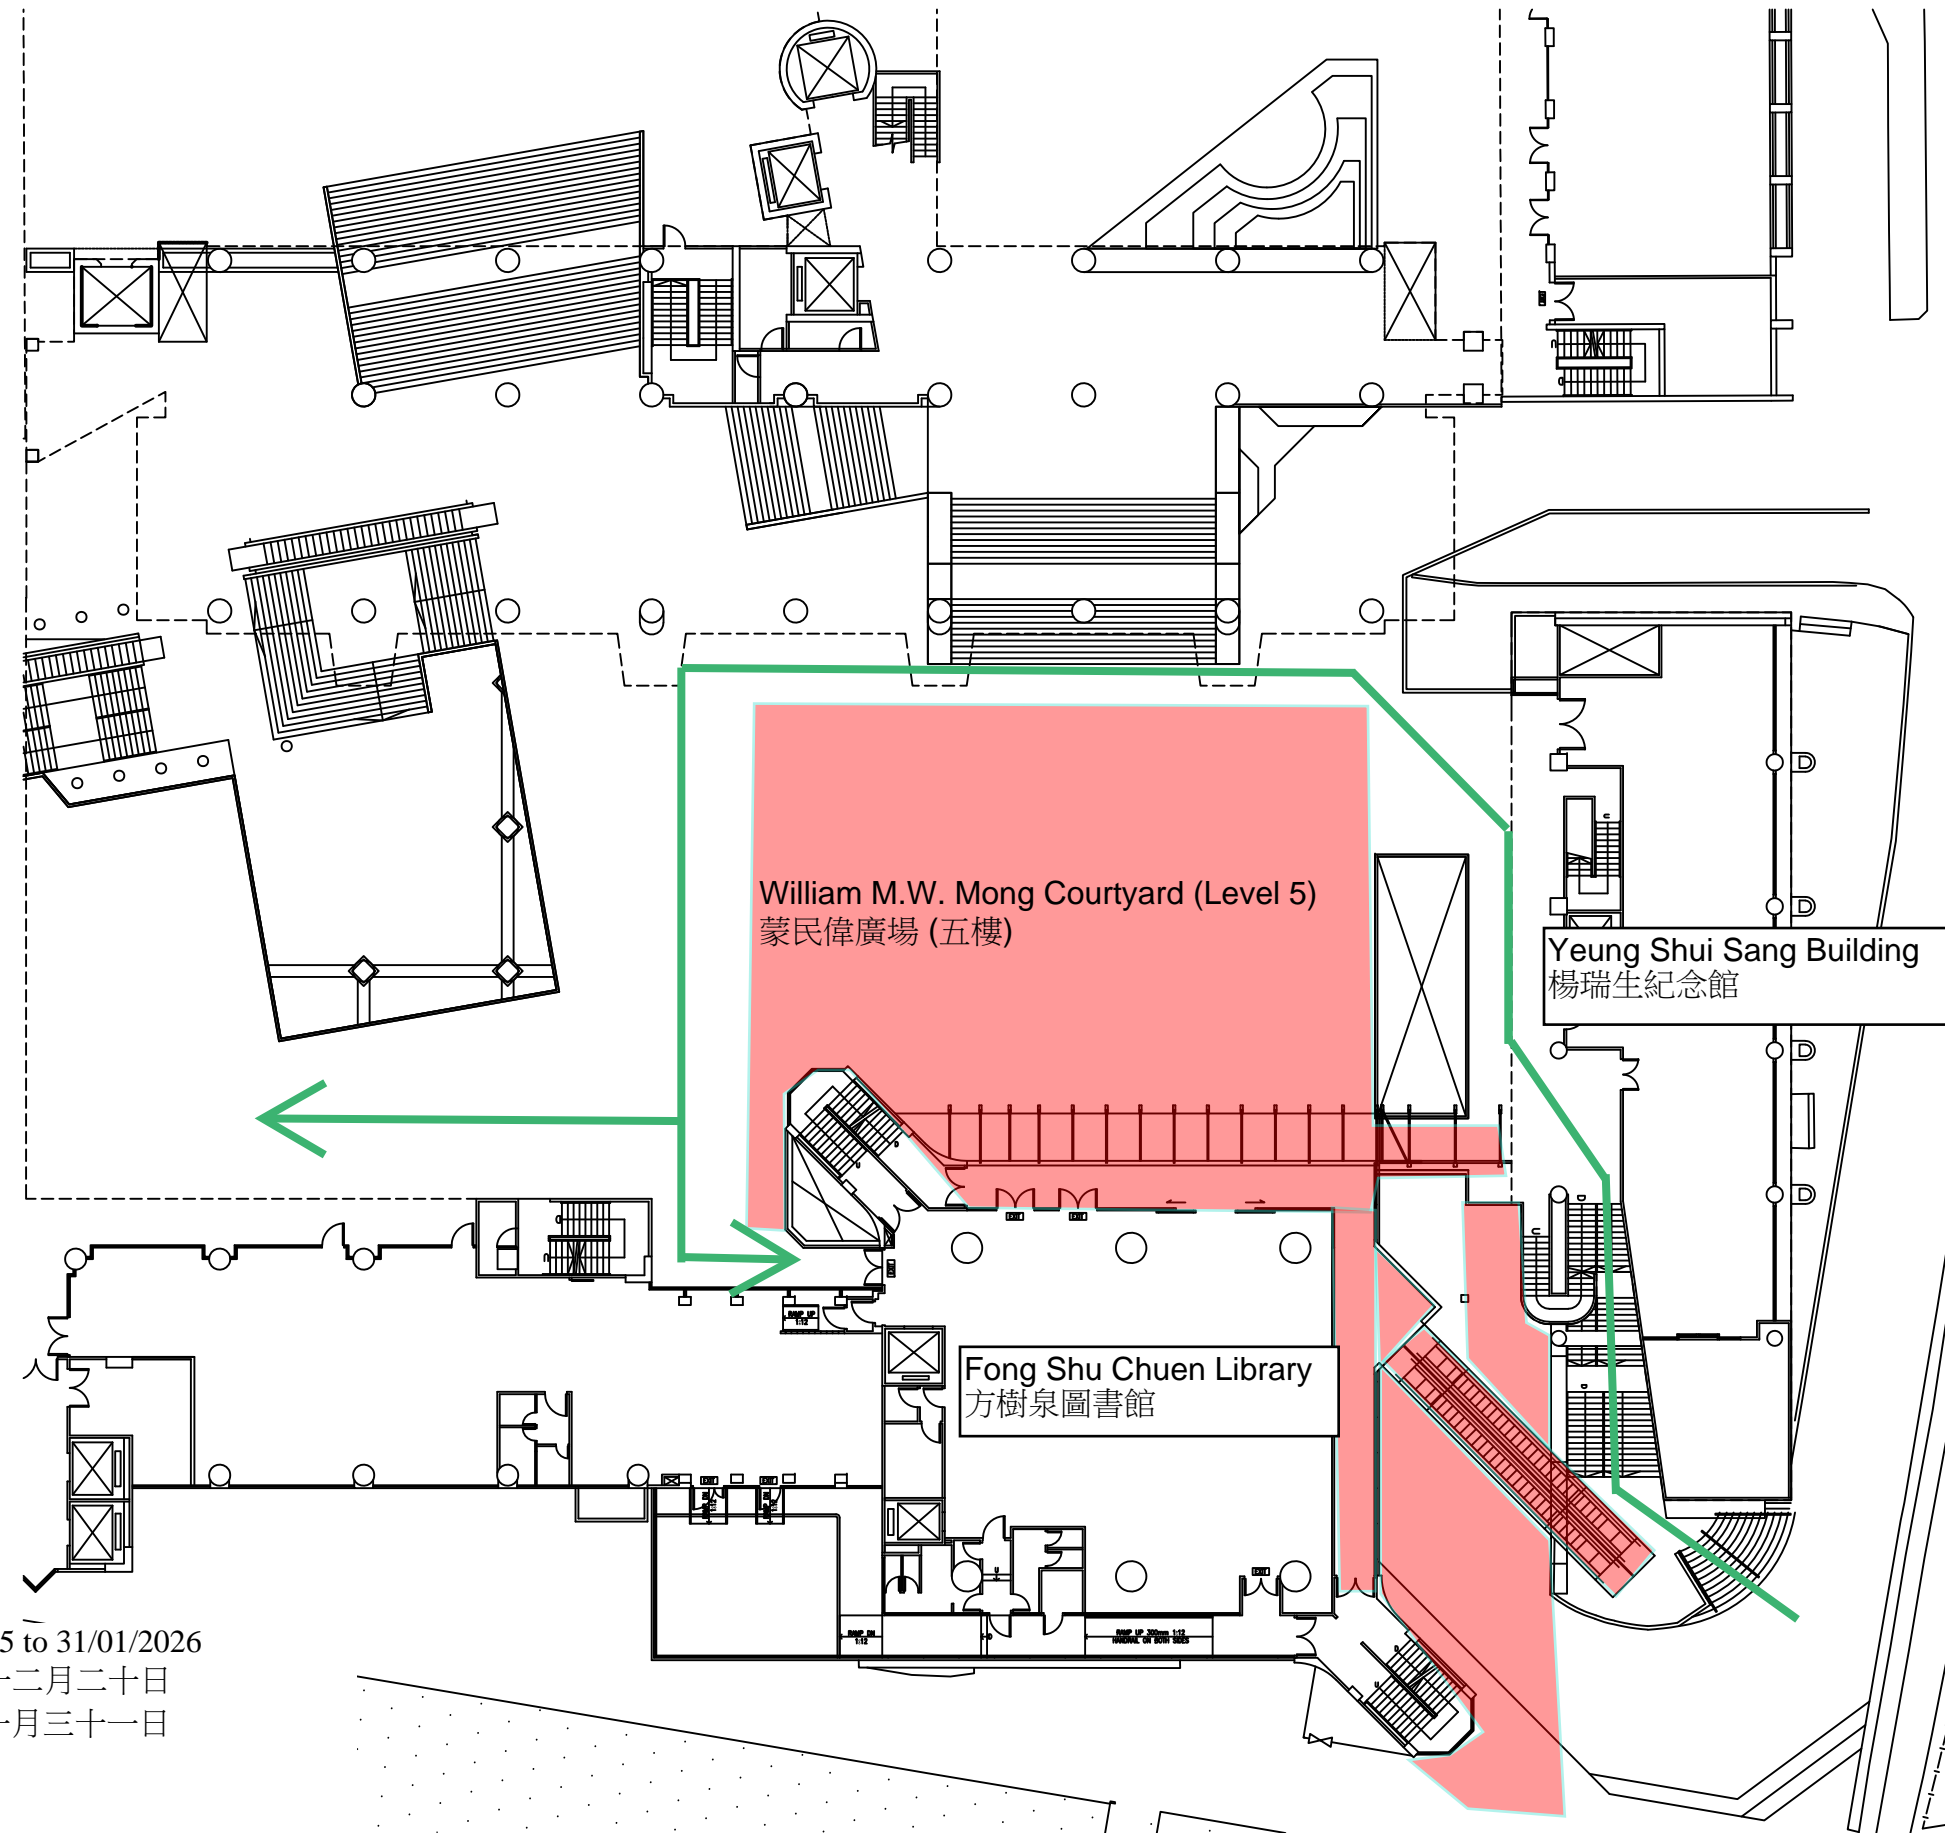

Ho Sin Hang Campus – Temporary Closure of William M.W. Mong Courtyard And the escalator near Yeung Shui Sang Building

善衡校園 - 臨時封閉蒙民偉廣場及楊瑞生紀念館旁扶手電梯

Legend:
圖例:

Affected Area
受影響範圍

Date: From 20/12/2025 to 31/01/2026
日期: 由二零二五年十二月二十日
至二零二六年一月三十一日

Temporary access
route for pedestrians
臨時行人通道

Layout Plan of William M.W. Mong Courtyard

蒙民偉廣場平面圖