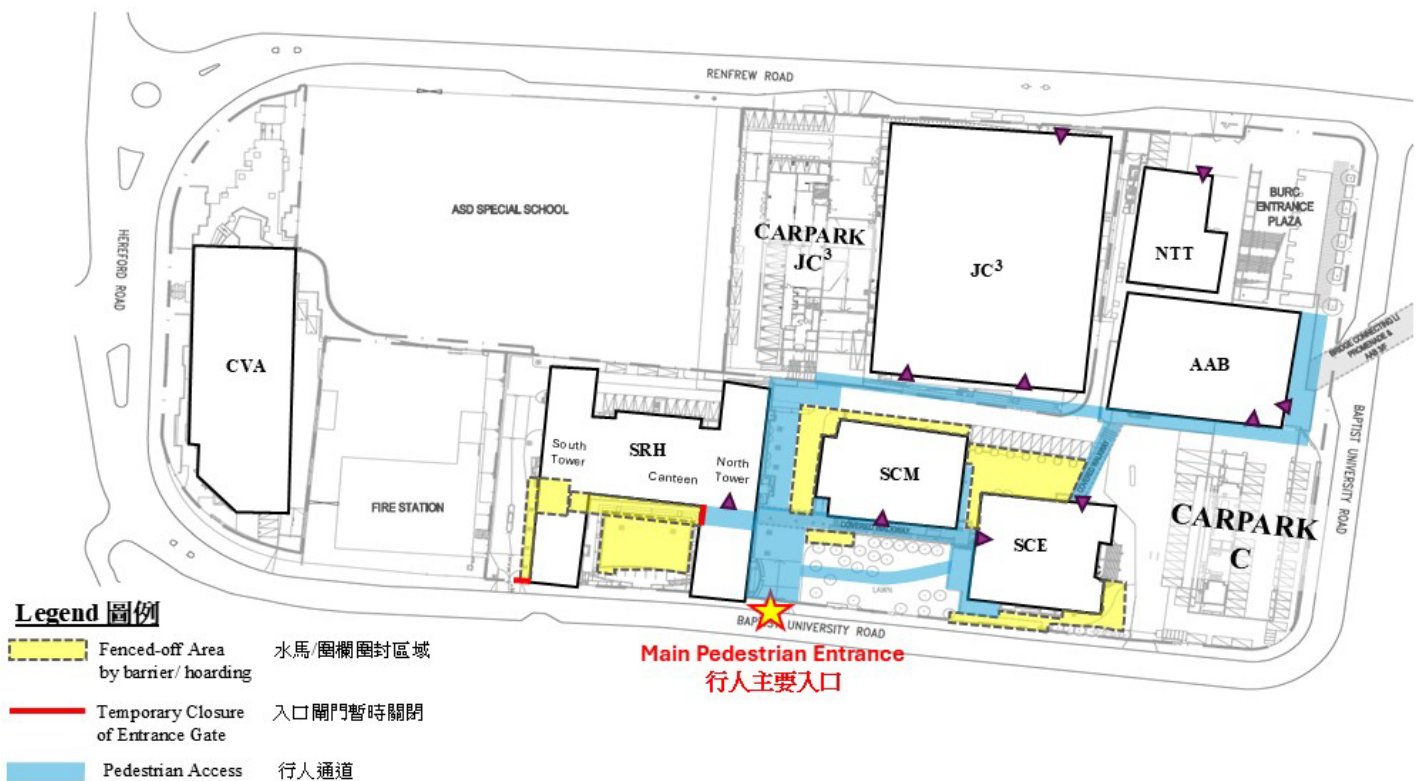

Baptist University Road Campus – Temporary Traffic Arrangement
 浸會大學道校園 – 臨時封路措施

From 1 Mar 2026 to 30 Apr 2026
Monday to Friday
 由2026年3月1日至2026年4月30日止
 逢星期一至五

For Driver 駕駛人士

For Pedestrian 行人

Baptist University Road Campus – Temporary Traffic Arrangement
 浸會大學道校園 – 臨時封路措施