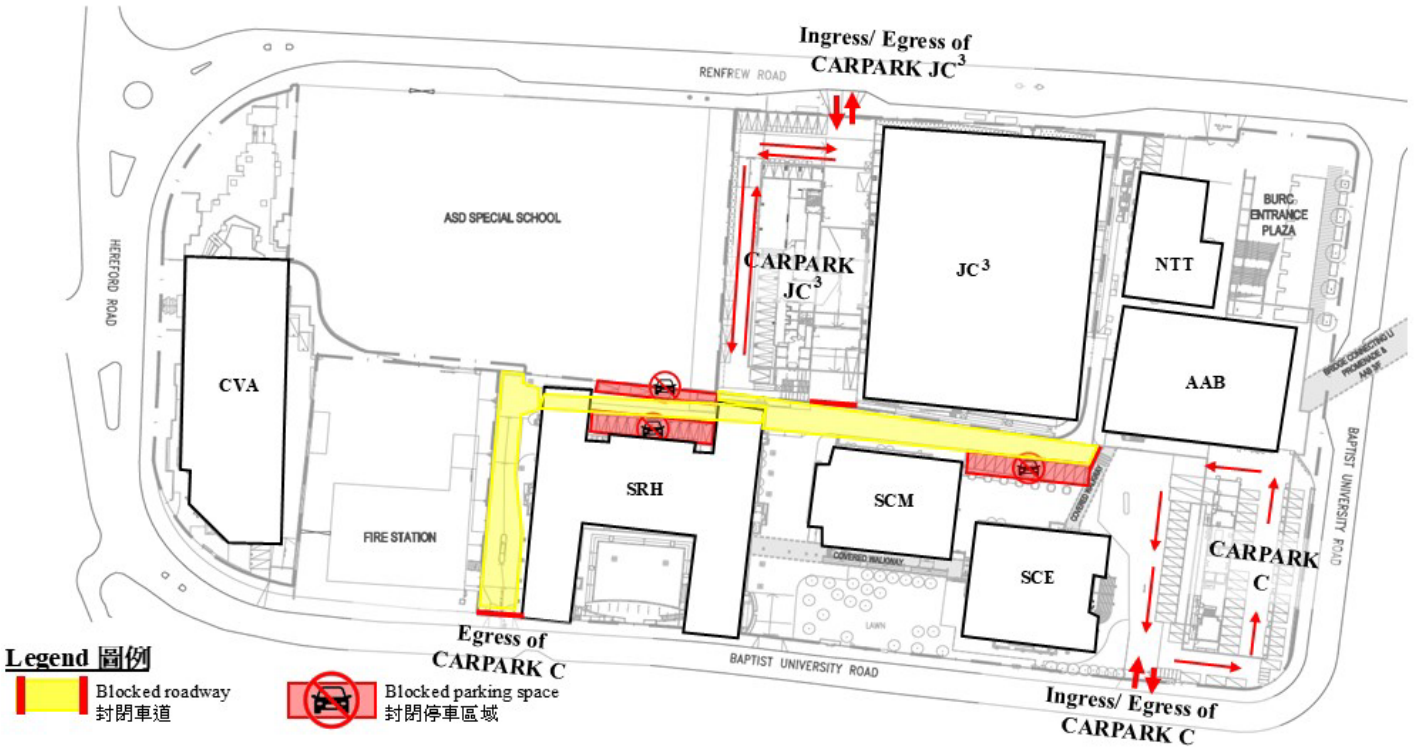

Baptist University Road Campus – Temporary Traffic Arrangement
 浸會大學道校園 – 臨時封路措施

From 1 Mar 2026 to 30 Apr 2026
Monday to Friday
 由2026年3月1日至2026年4月30日止
 逢星期一至五

For Driver 駕駛人士

For Pedestrian 行人

Baptist University Road Campus – Temporary Traffic Arrangement
 浸會大學道校園 – 臨時封路措施

From 1 Mar 2026 to 30 Apr 2026
Saturday & Sunday & Public Holiday
 由2026年3月1日至2026年4月30日止
 逢星期六、星期日及公眾假期

For Driver 駕駛人士

For Pedestrian 行人