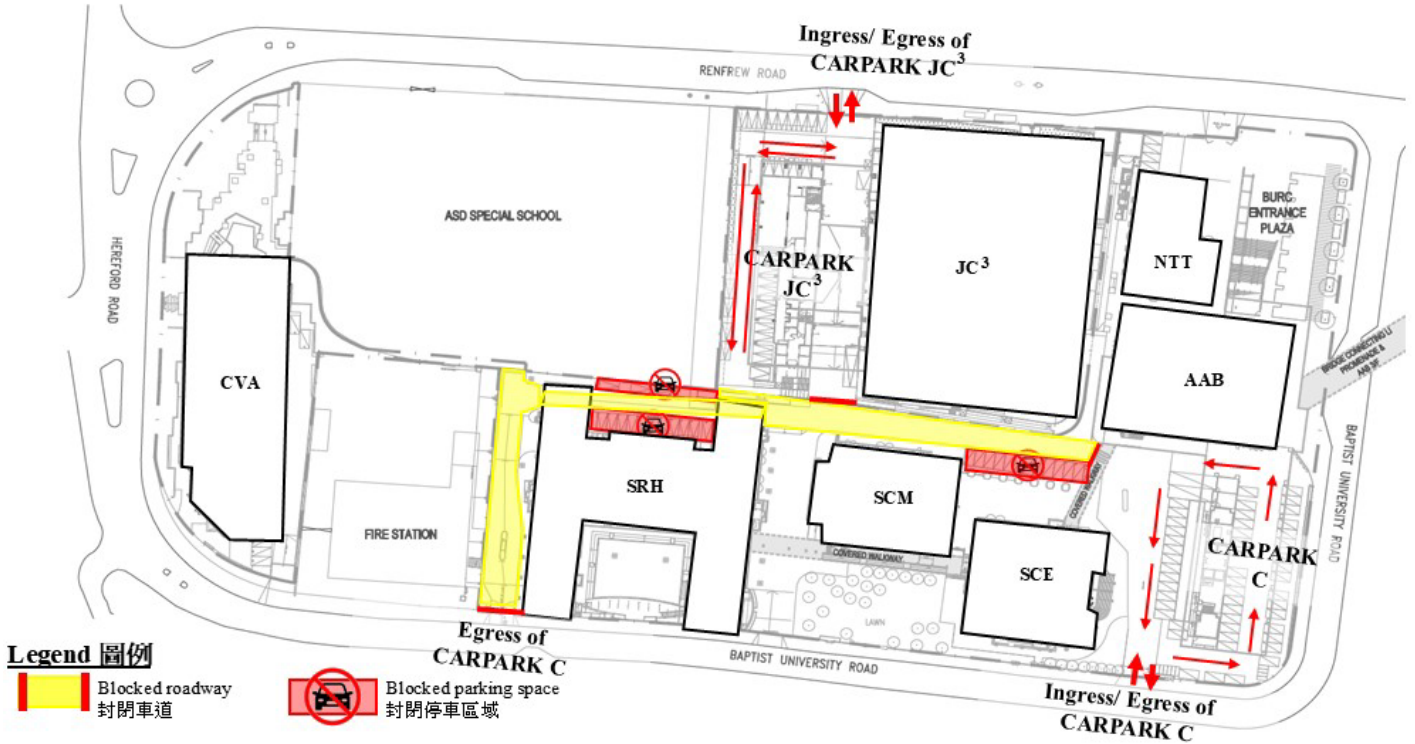

Baptist University Road Campus – Temporary Traffic Arrangement
 浸會大學道校園 – 臨時封路措施

From 1 Mar 2026 to 30 Apr 2026
Monday to Friday
 由2026年3月1日至2026年4月30日止
 逢星期一至五

For Driver 駕駛人士

For Pedestrian 行人

Baptist University Road Campus – Temporary Traffic Arrangement
 浸會大學道校園 – 臨時封路措施

From 1 Mar 2026 to 30 Apr 2026
Saturday & Sunday & Public Holiday
 由2026年3月1日至2026年4月30日止
 逢星期六、星期日及公眾假期

For Driver 駕駛人士

For Pedestrian 行人