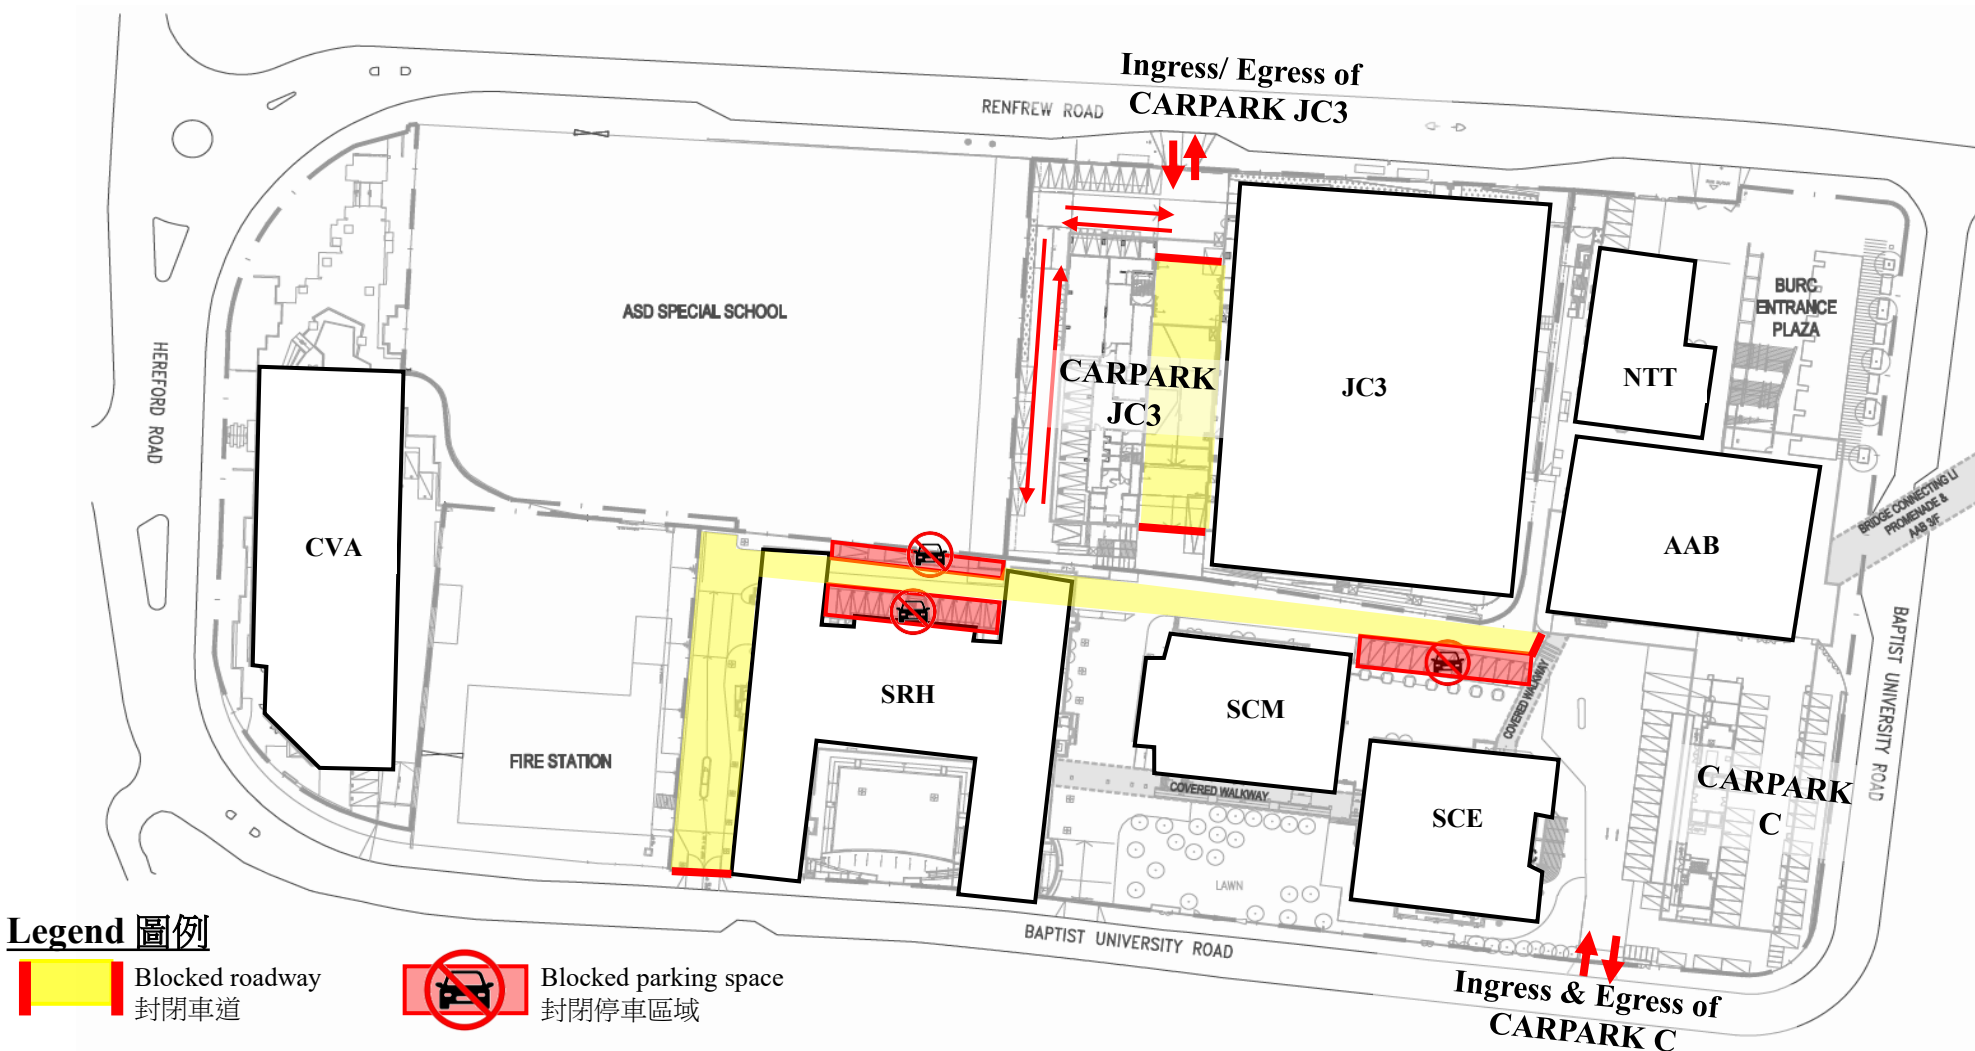

For Driver 駕駛人士

Legend 圖例

- Blocked roadway
封閉車道
- Blocked parking space
封閉停車區域

For Pedestrian 行人

Legend 圖例

- Fenced-off Area by barrier/ hoarding
水馬/圍欄圍封區域
- Temporary Closure of Entrance Gate
入口閘門暫時關閉
- Pedestrian Access
行人通道

Main Pedestrian Entrance
 行人主要入口

From 01 Feb 2026 to 28 Feb 2026
Saturday & Sunday & Public Holiday
 2026年2月1日開始至2026年2月28日
 星期六、星期日及公眾假期

For Driver 駕駛人士

For Pedestrian 行人