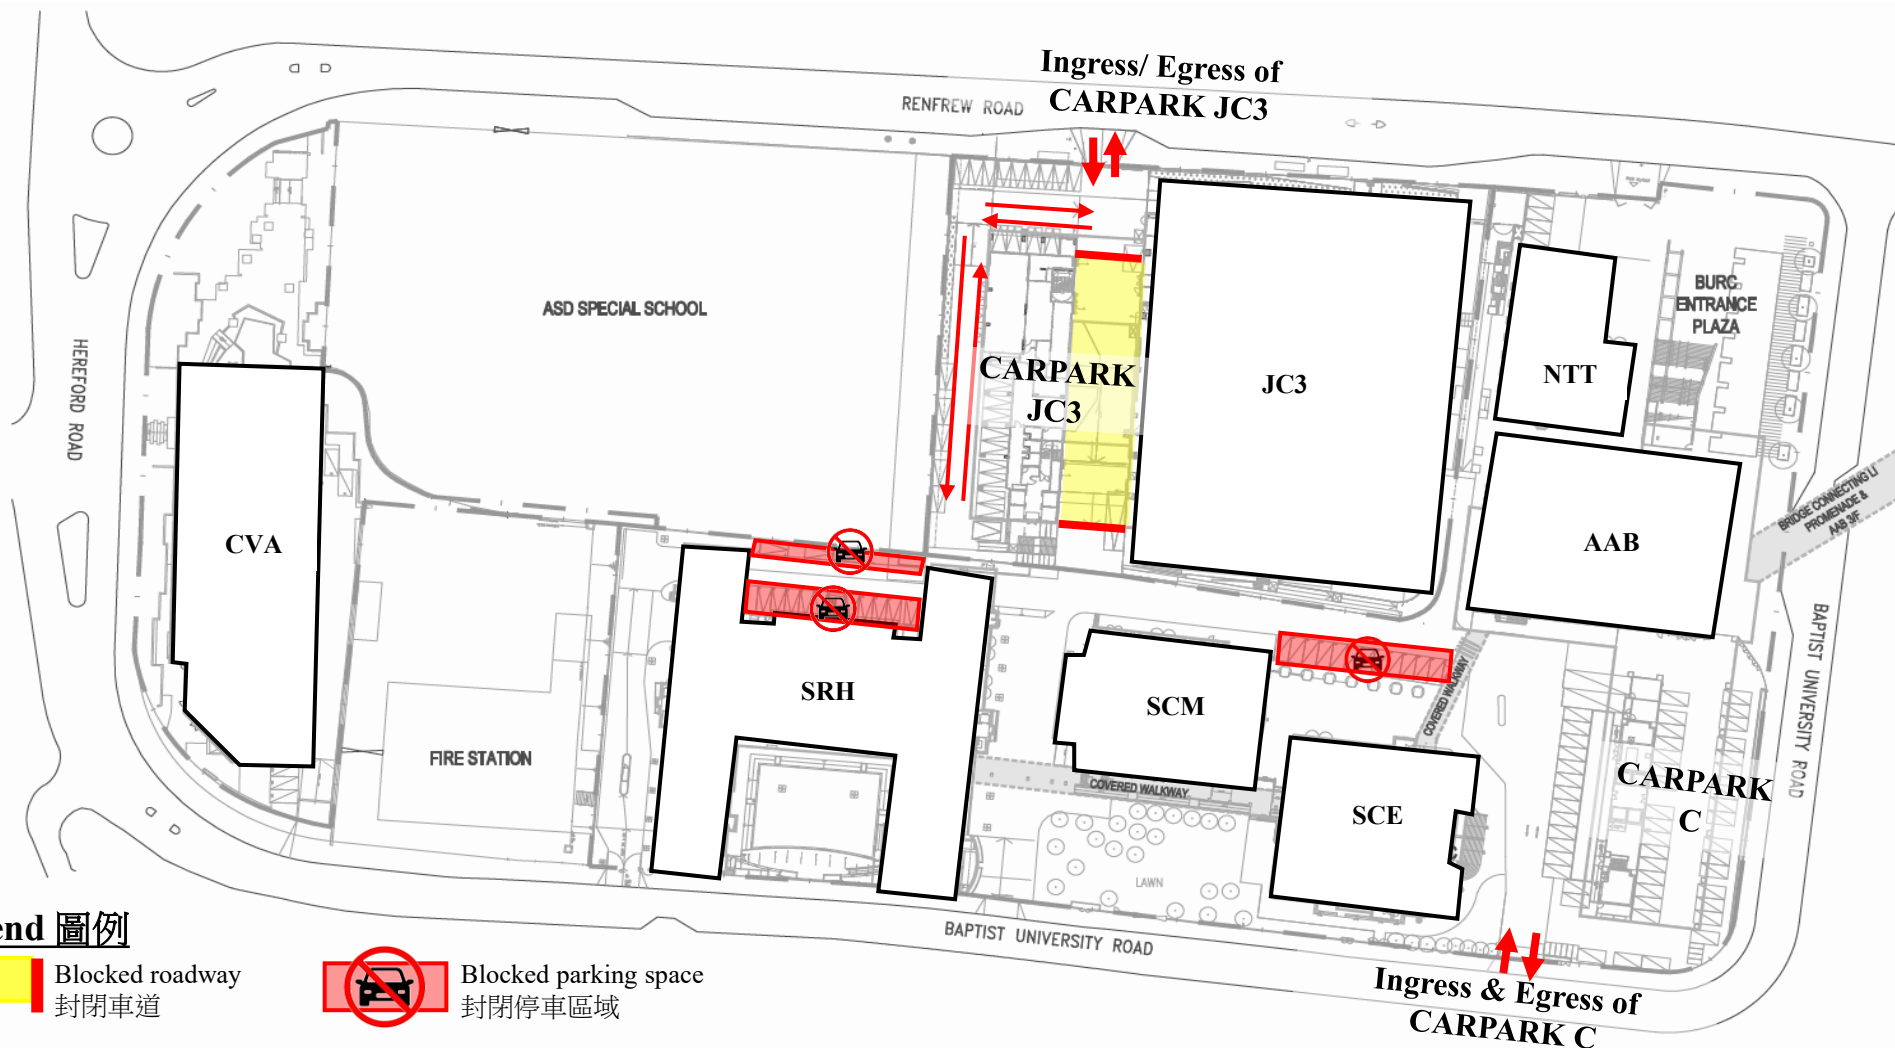

For Driver 駕駛人士

Legend 圖例

- Blocked roadway
封閉車道
- Blocked parking space
封閉停車區域

For Pedestrian 行人

Legend 圖例

- Fenced-off Area by barrier/ hoarding
水馬/圍欄圍封區域
- Temporary Closure of Entrance Gate
入口閘門暫時關閉
- Pedestrian Access
行人通道

Main Pedestrian Entrance
 行人主要入口

From 01 Feb 2026 to 28 Feb 2026
Saturday & Sunday & Public Holiday
 2026年2月1日開始至2026年2月28日
 星期六、星期日及公眾假期

For Driver 駕駛人士

For Pedestrian 行人