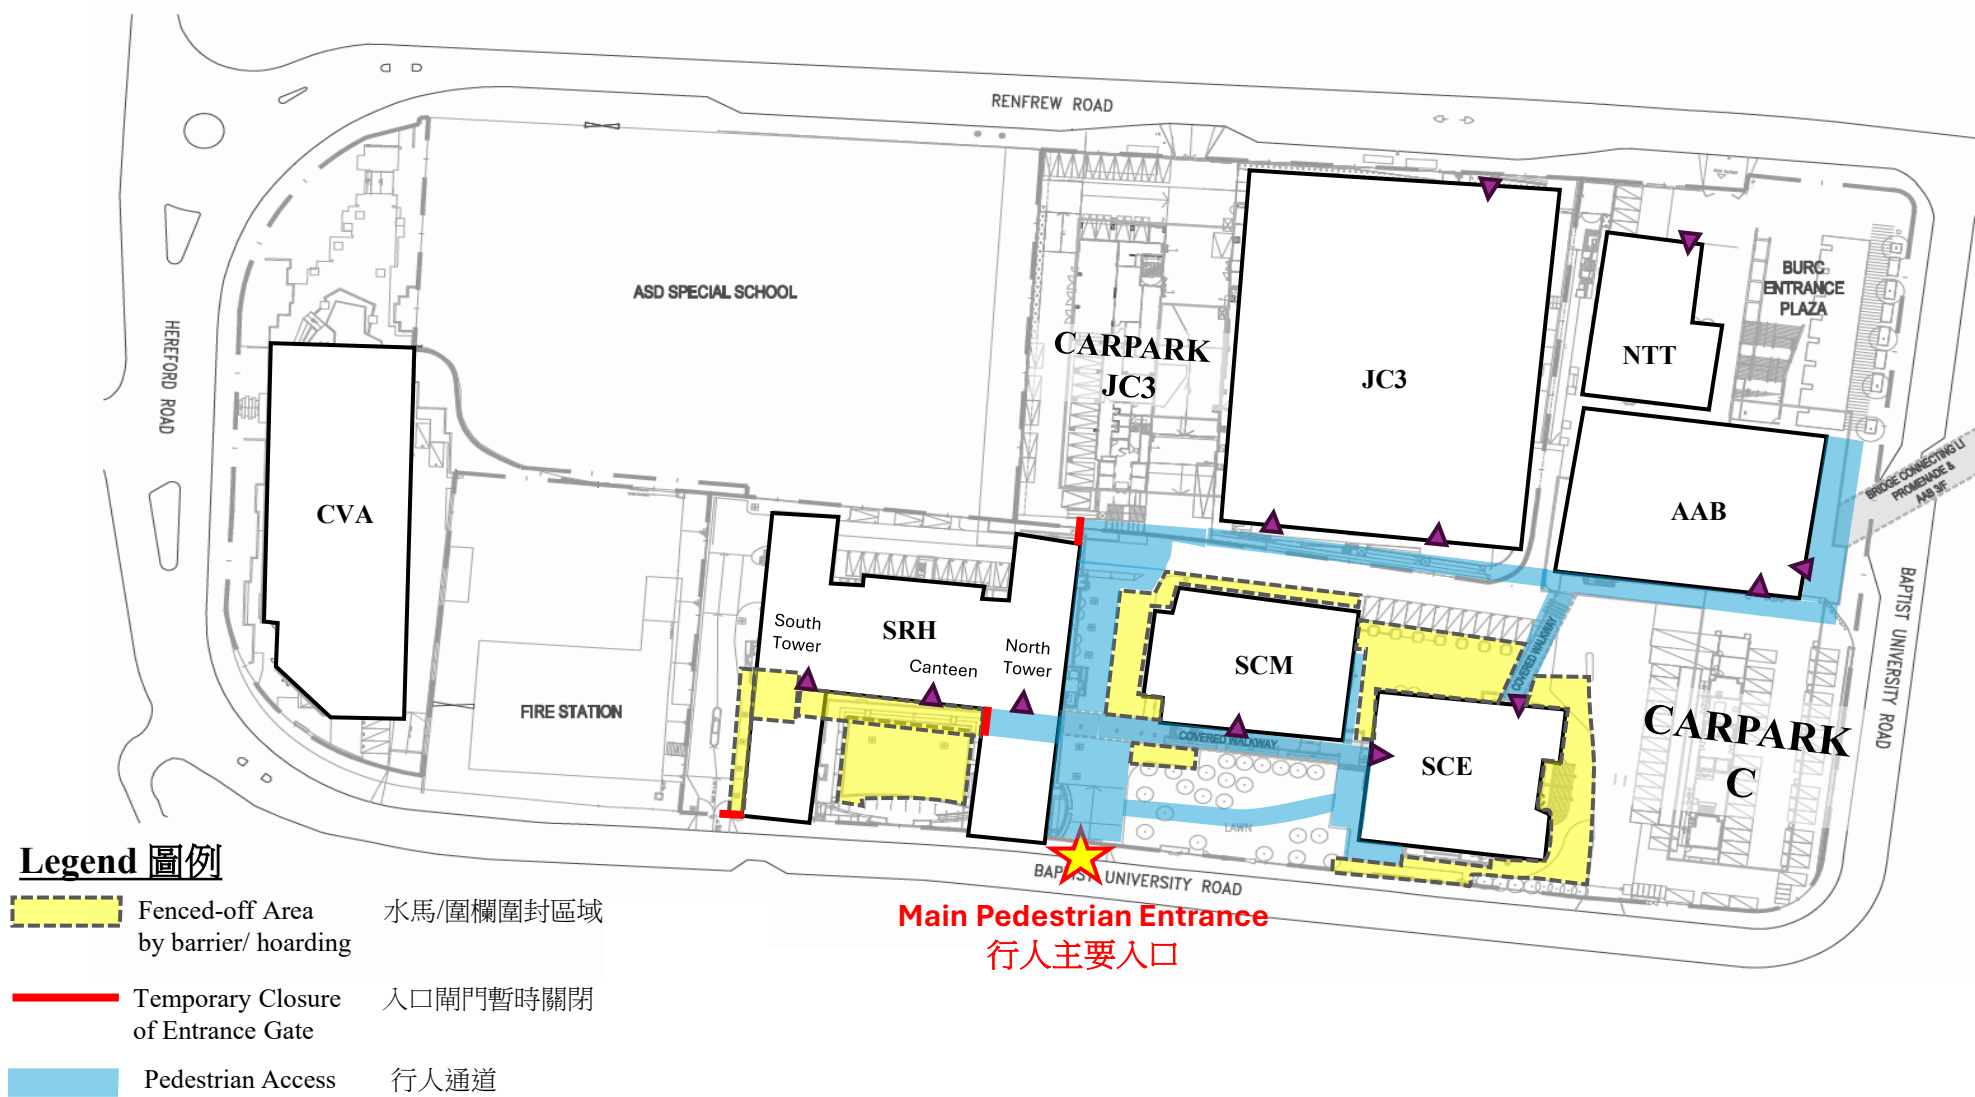

From 12 Jan 2026 to 31 Jan 2026
Monday to Sunday & Public Holiday
2026年1月12日開始至2026年1月31日
星期一至日及公眾假期

For Driver 駕駛人士

For Pedestrian 行人

From 01 Feb 2026 to 28 Feb 2026
Monday to Friday
2026年2月1日開始至2026年2月28日
星期一至五

For Driver 駕駛人士

Legend 圖例

- Blocked roadway
封閉車道
- Blocked parking space
封閉停車區域

For Pedestrian 行人

Legend 圖例

- Fenced-off Area by barrier/ hoarding
水馬/圍欄圍封區域
- Temporary Closure of Entrance Gate
入口閘門暫時關閉
- Pedestrian Access
行人通道

Main Pedestrian Entrance
 行人主要入口

From 01 Feb 2026 to 28 Feb 2026
Saturday & Sunday & Public Holiday
 2026年2月1日開始至2026年2月28日
 星期六、星期日及公眾假期

For Driver 駕駛人士

For Pedestrian 行人