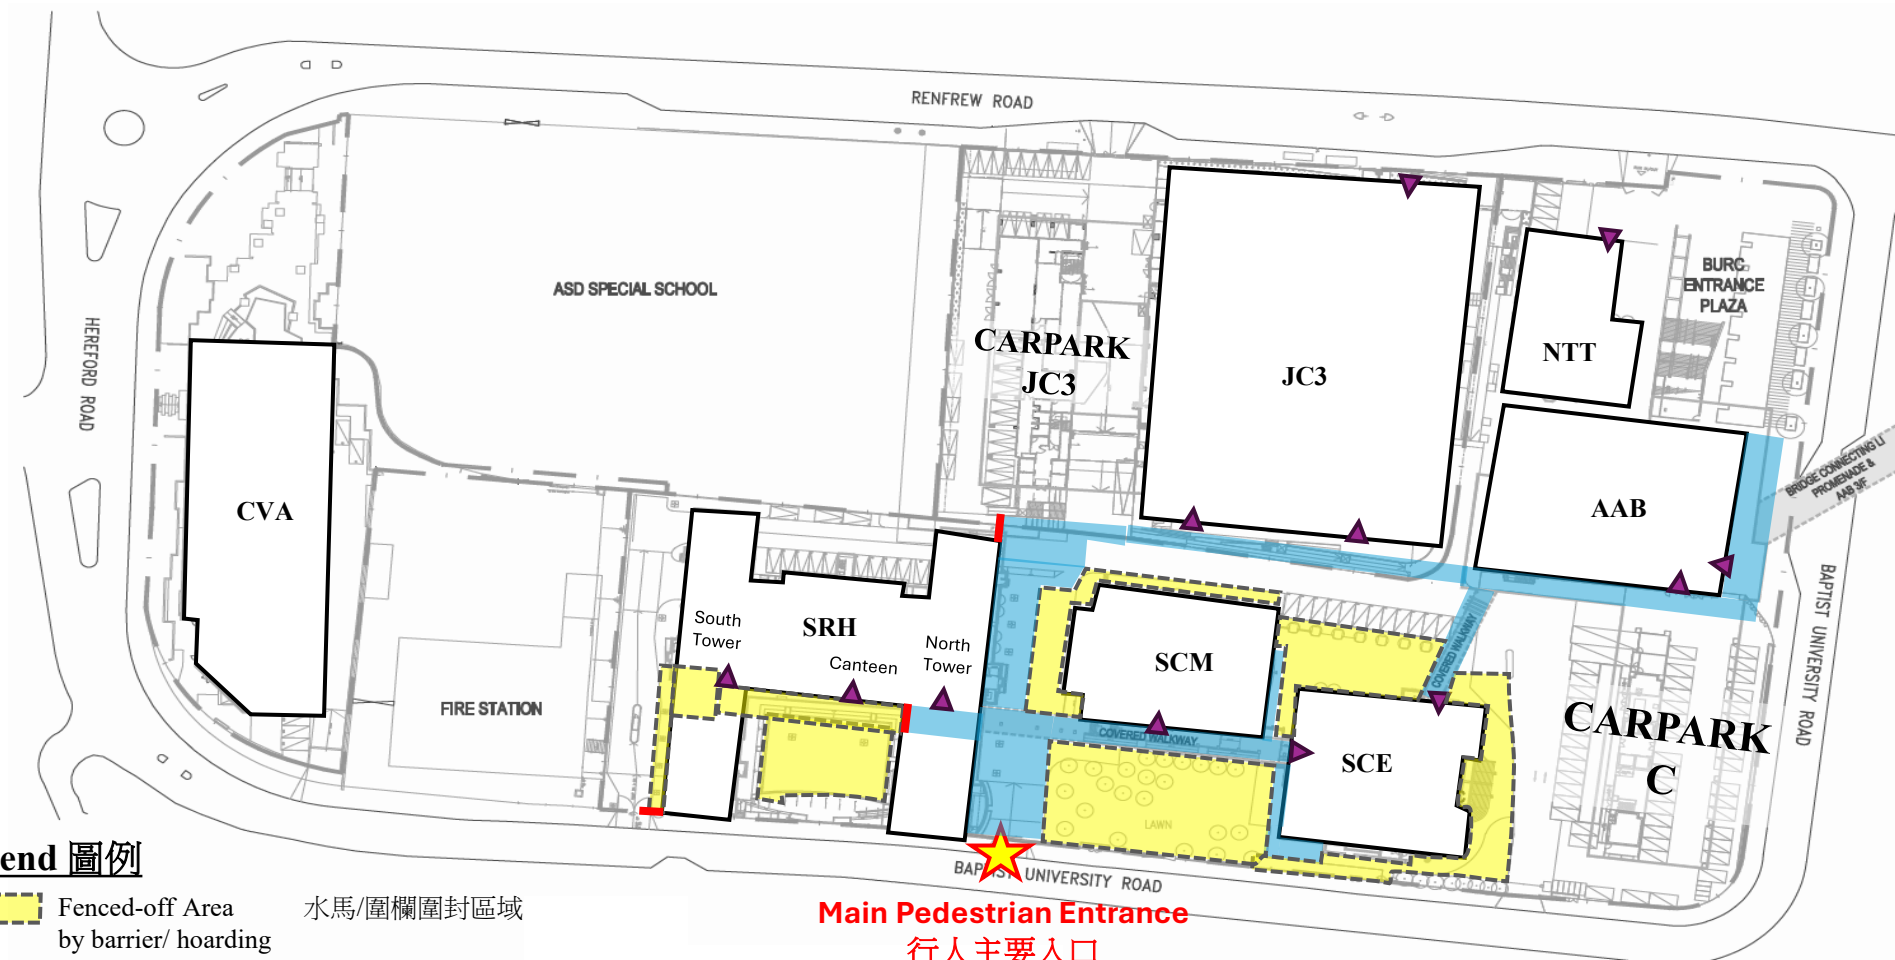

For Driver 駕駛人士

Legend 圖例

- Blocked roadway
封閉車道
- Blocked parking space
封閉停車區域

For Pedestrian 行人

Legend 圖例

- Fenced-off Area by barrier/ hoarding
水馬/圍欄圍封區域
- Temporary Closure of Entrance Gate
入口閘門暫時關閉
- Pedestrian Access
行人通道

Main Pedestrian Entrance
 行人主要入口

From 01 Feb 2026 to 28 Feb 2026
Saturday & Sunday & Public Holiday
 2026年2月1日開始至2026年2月28日
 星期六、星期日及公眾假期

For Driver 駕駛人士

For Pedestrian 行人