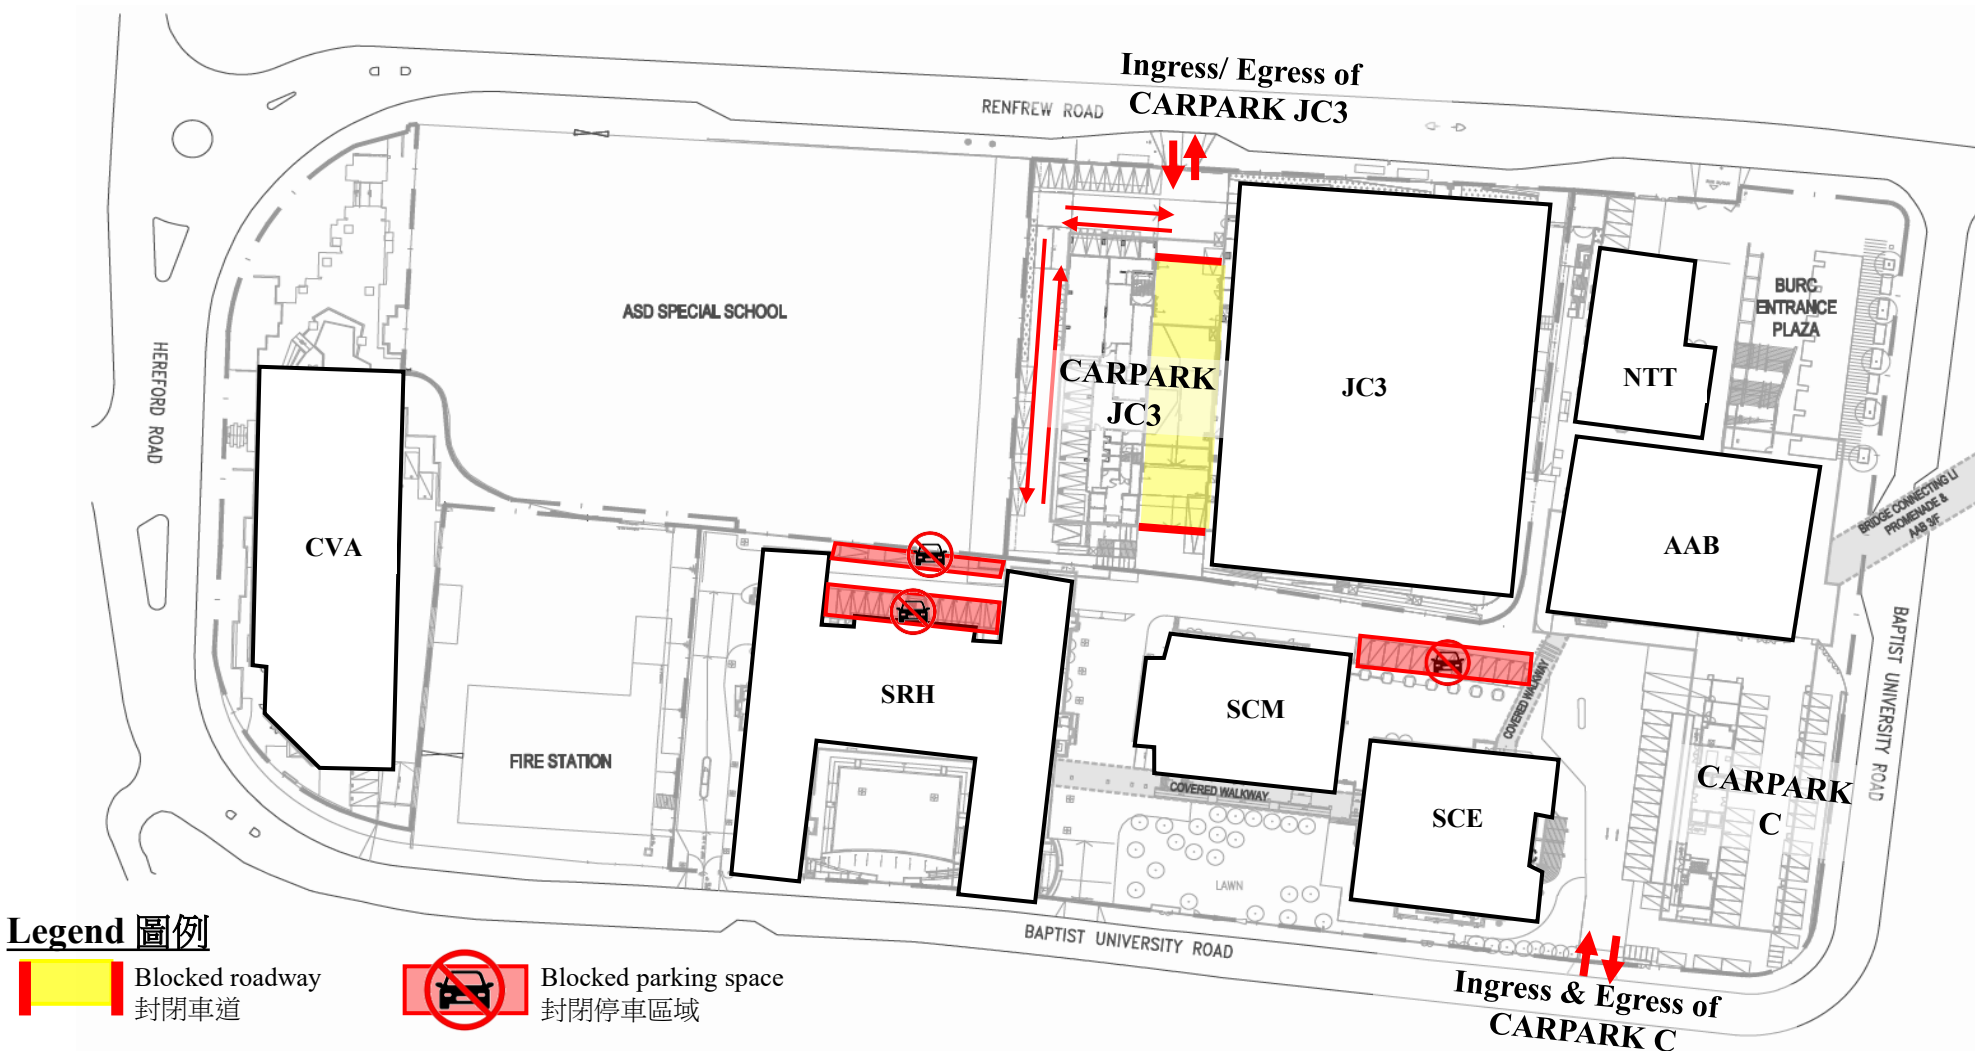

From 12 Jan 2026 to 31 Jan 2026
Monday to Sunday & Public Holiday
2026年1月12日開始至2026年1月31日
星期一至日及公眾假期

For Driver 駕駛人士