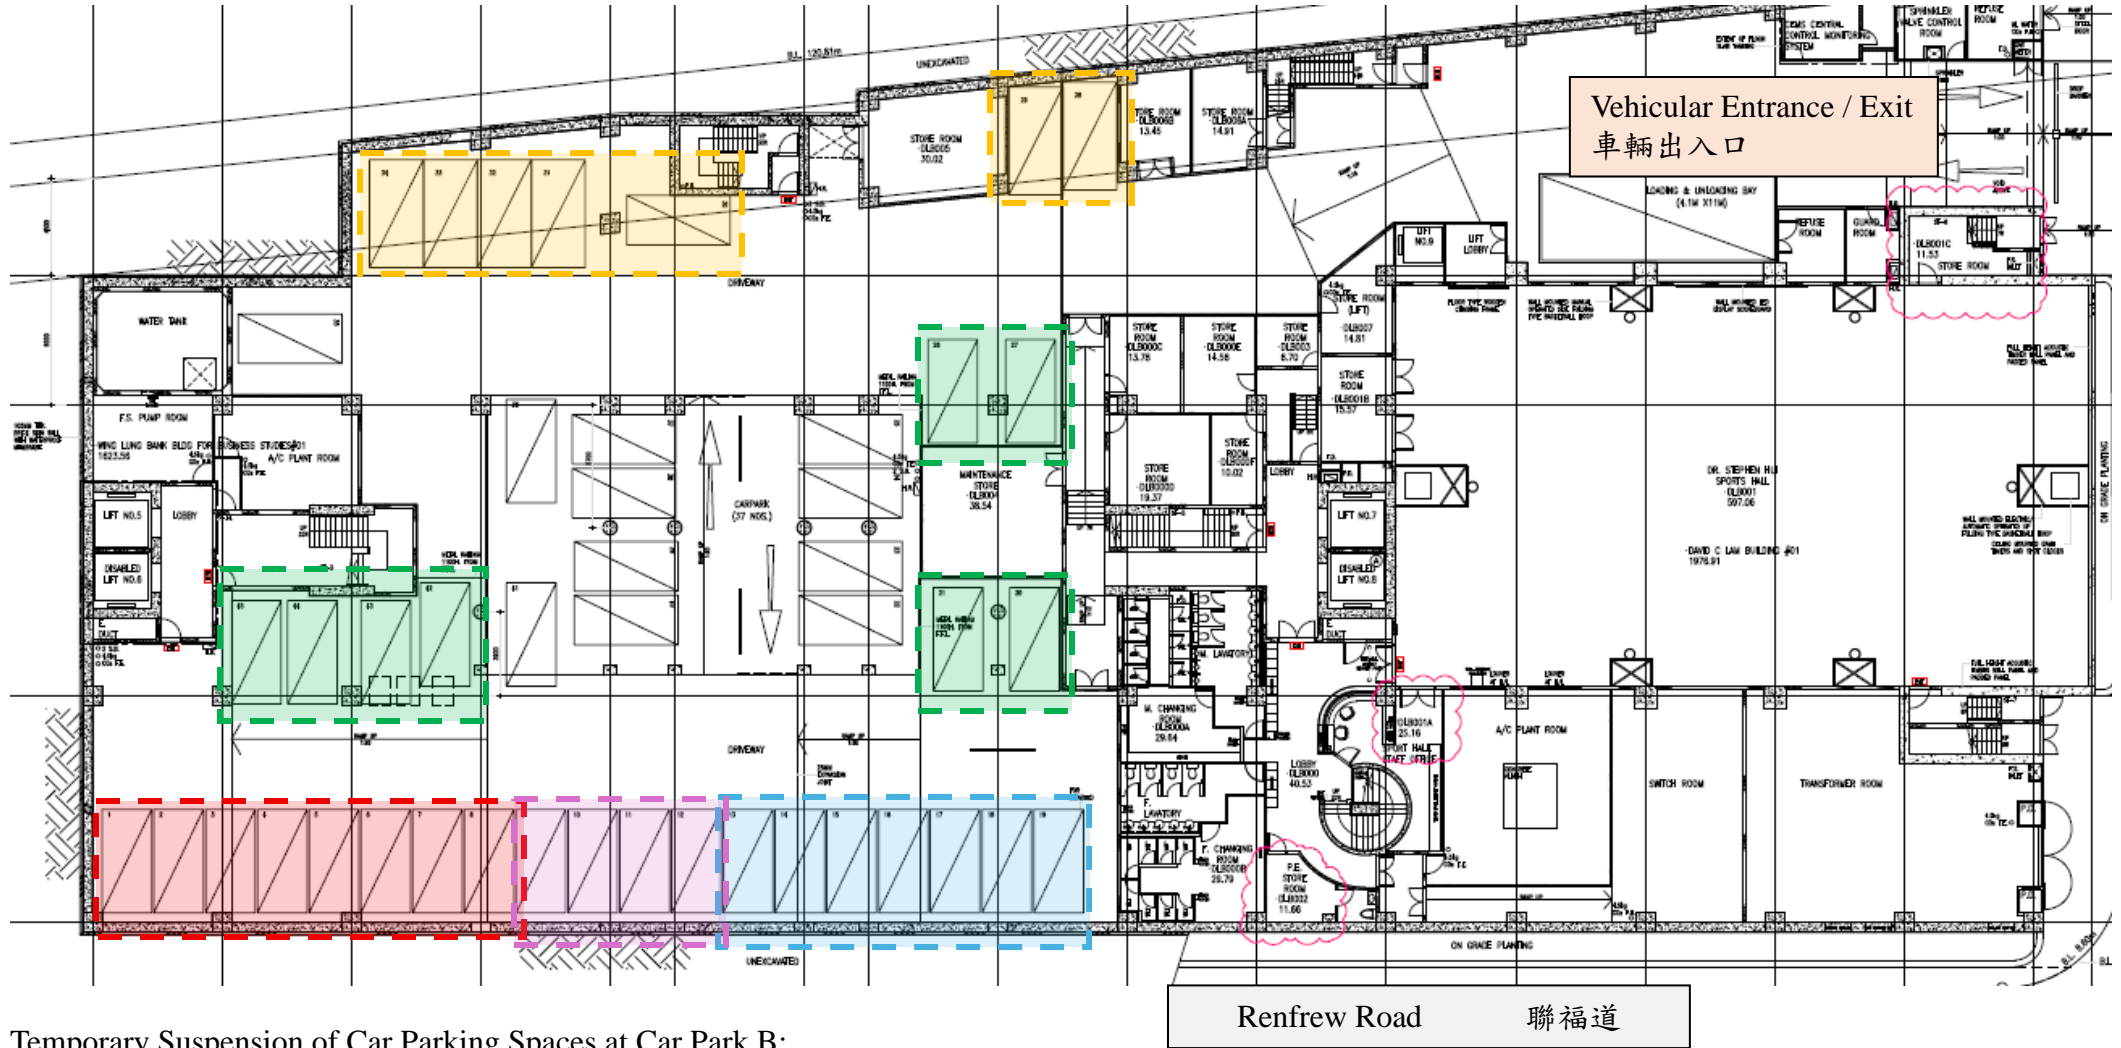

Shaw Campus and Jockey Club Campus of Creativity – Installation Works for Electric Vehicle (EV) Charging Facilities

逸夫校園及賽馬會創意校園 – 電動車充電設施安裝工程

Temporary Suspension of Car Parking Spaces at Car Park B:

臨時封閉停車場 B 部分車位：

	18 May 2026	2026 年 5 月 18 日
	18 to 19 May 2026	2026 年 5 月 18 至 19 日
	19 May 2026	2026 年 5 月 19 日
	20 May 2026	2026 年 5 月 20 日
	21 May 2026	2026 年 5 月 21 日