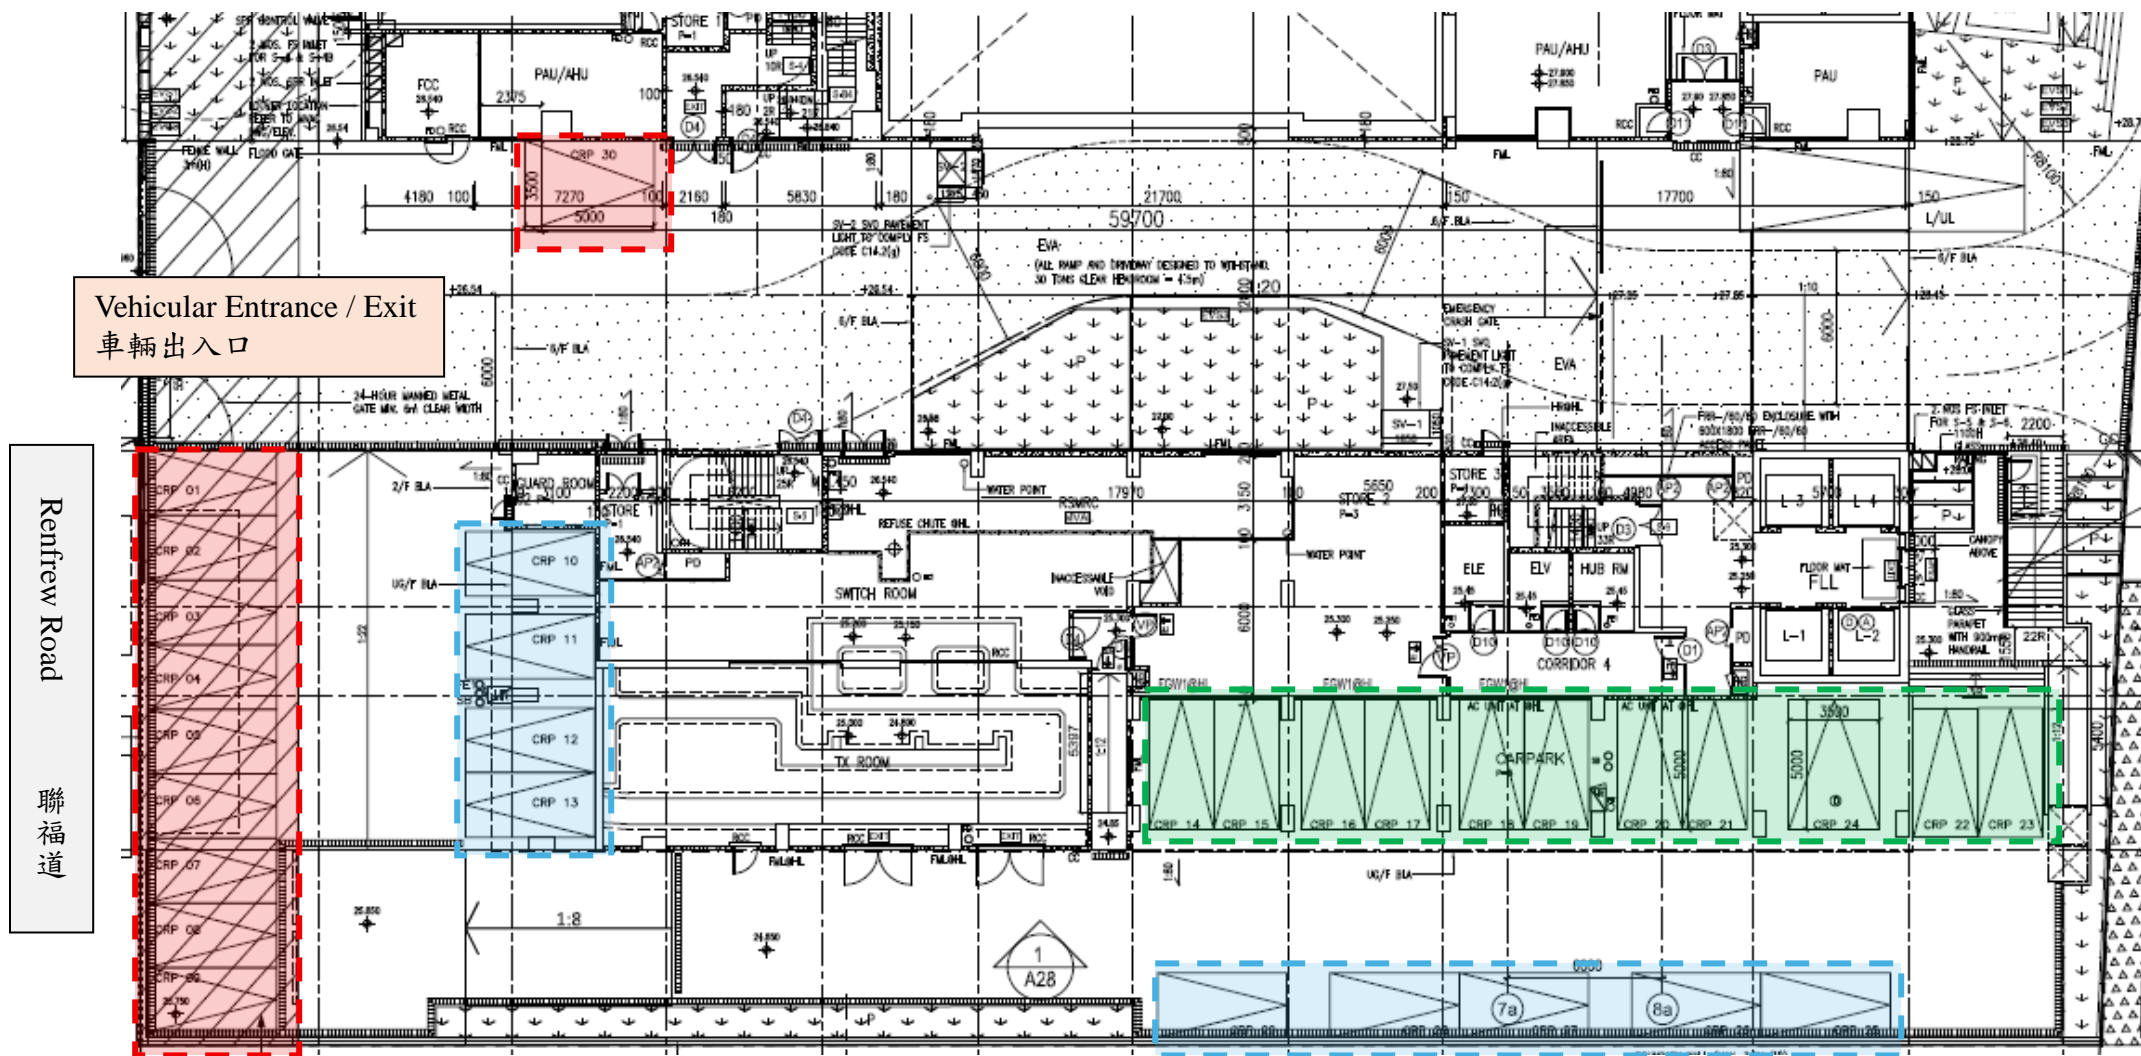

Shaw Campus and Jockey Club Campus of Creativity – Installation Works for Electric Vehicle (EV) Charging Facilities

逸夫校園及賽馬會創意校園 – 電動車充電設施安裝工程

Temporary Suspension of Car Parking Spaces at Jockey Club Campus of Creativity:

臨時封閉賽馬會創意校園部分車位：

- - - 1 June 2026   2026年6月1日
- - - 2 June 2026   2026年6月2日
- - - 3 June 2026   2026年6月3日